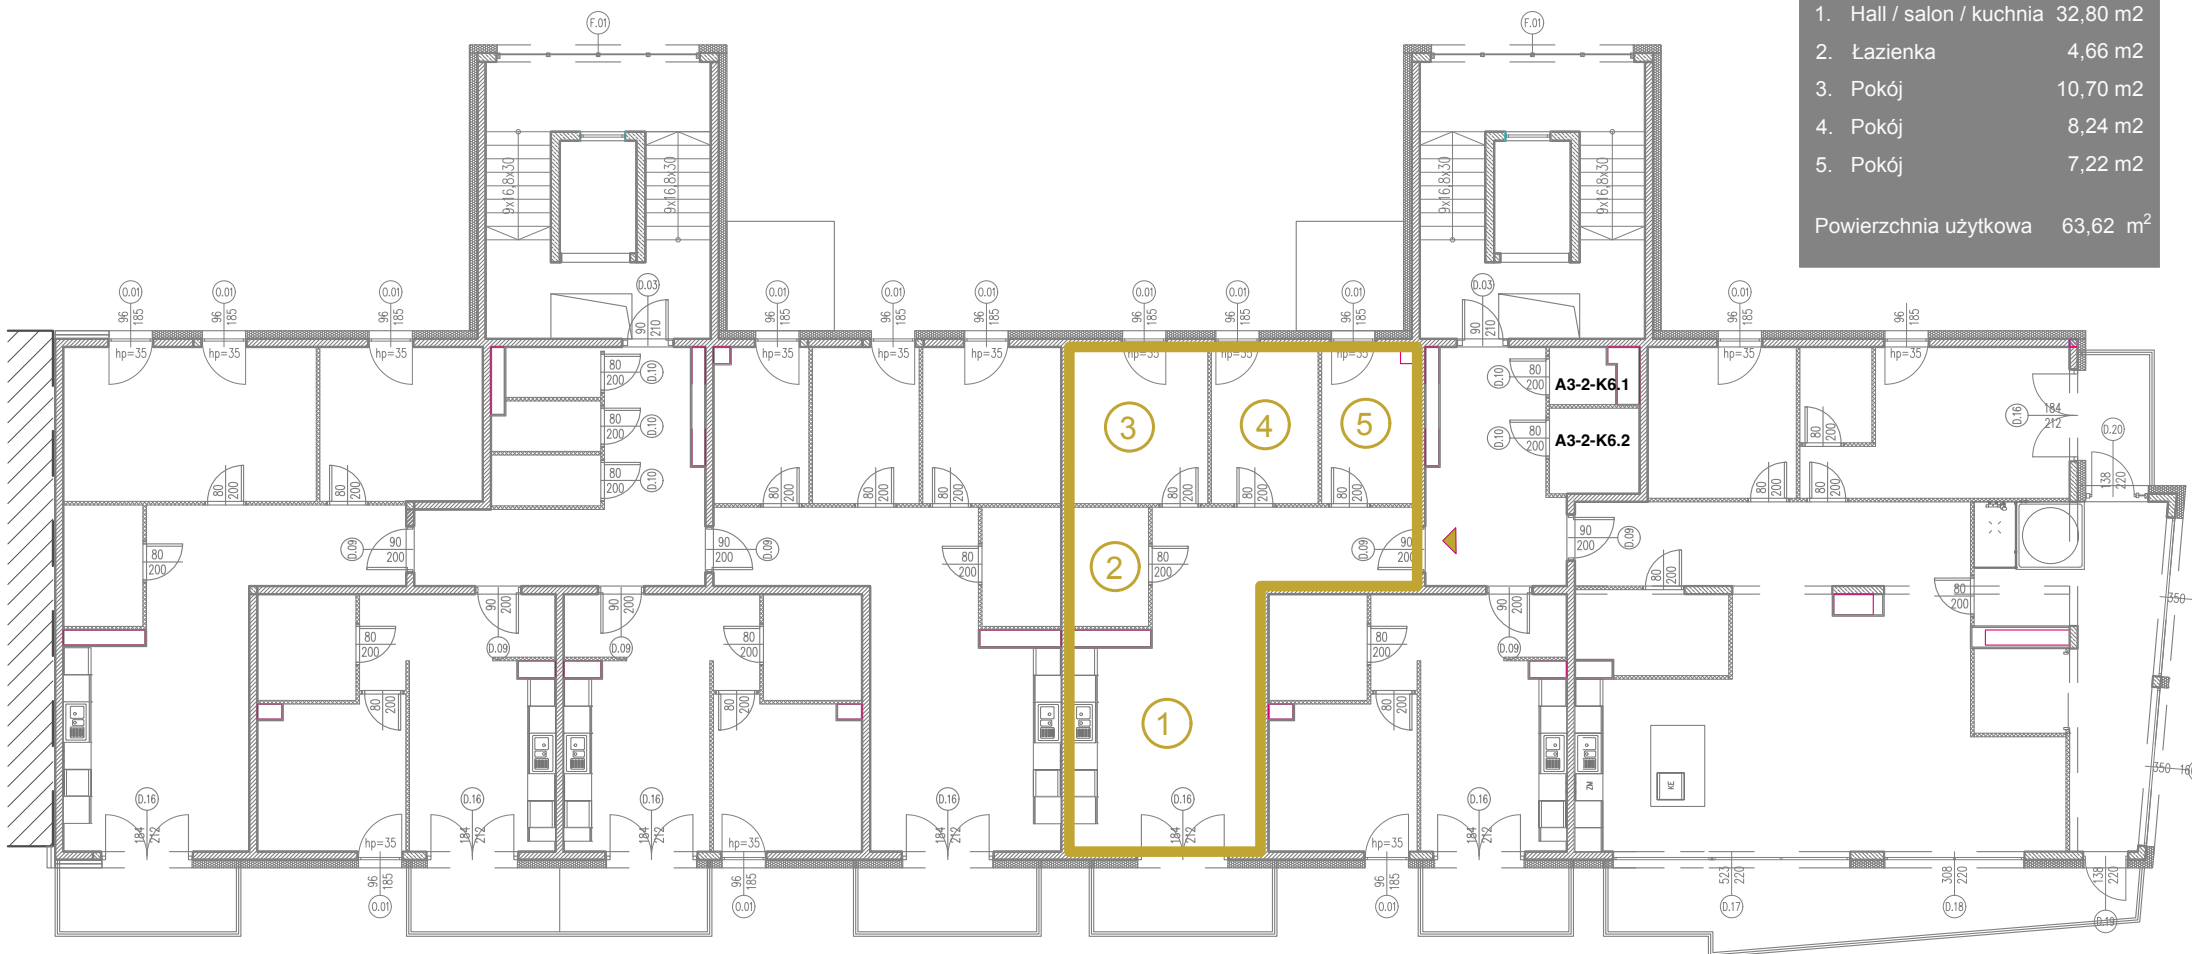

A3-2-27 MIESZKANIE 4-POKOJOWE 63,62 m²

A3-2-27

Budynek	A3
Piętro	6
Mieszkanie	27
Liczba pokoi	4

Pomieszczenia

1. Hall / salon / kuchnia	32,80 m ²
2. Łazienka	4,66 m ²
3. Pokój	10,70 m ²
4. Pokój	8,24 m ²
5. Pokój	7,22 m ²

Powierzchnia użytkowa 63,62 m²

KLATKA I

KLATKA II

KONTAKT DO DZIAŁU SPRZEDAŻY: +48 509 241 540

info@osiedlevidok.com.pl

www.osiedlevidok.com.pl

Przedstawione wymiary dotyczą projektu budowlanego

Docelowe wielkości mogą się różnić