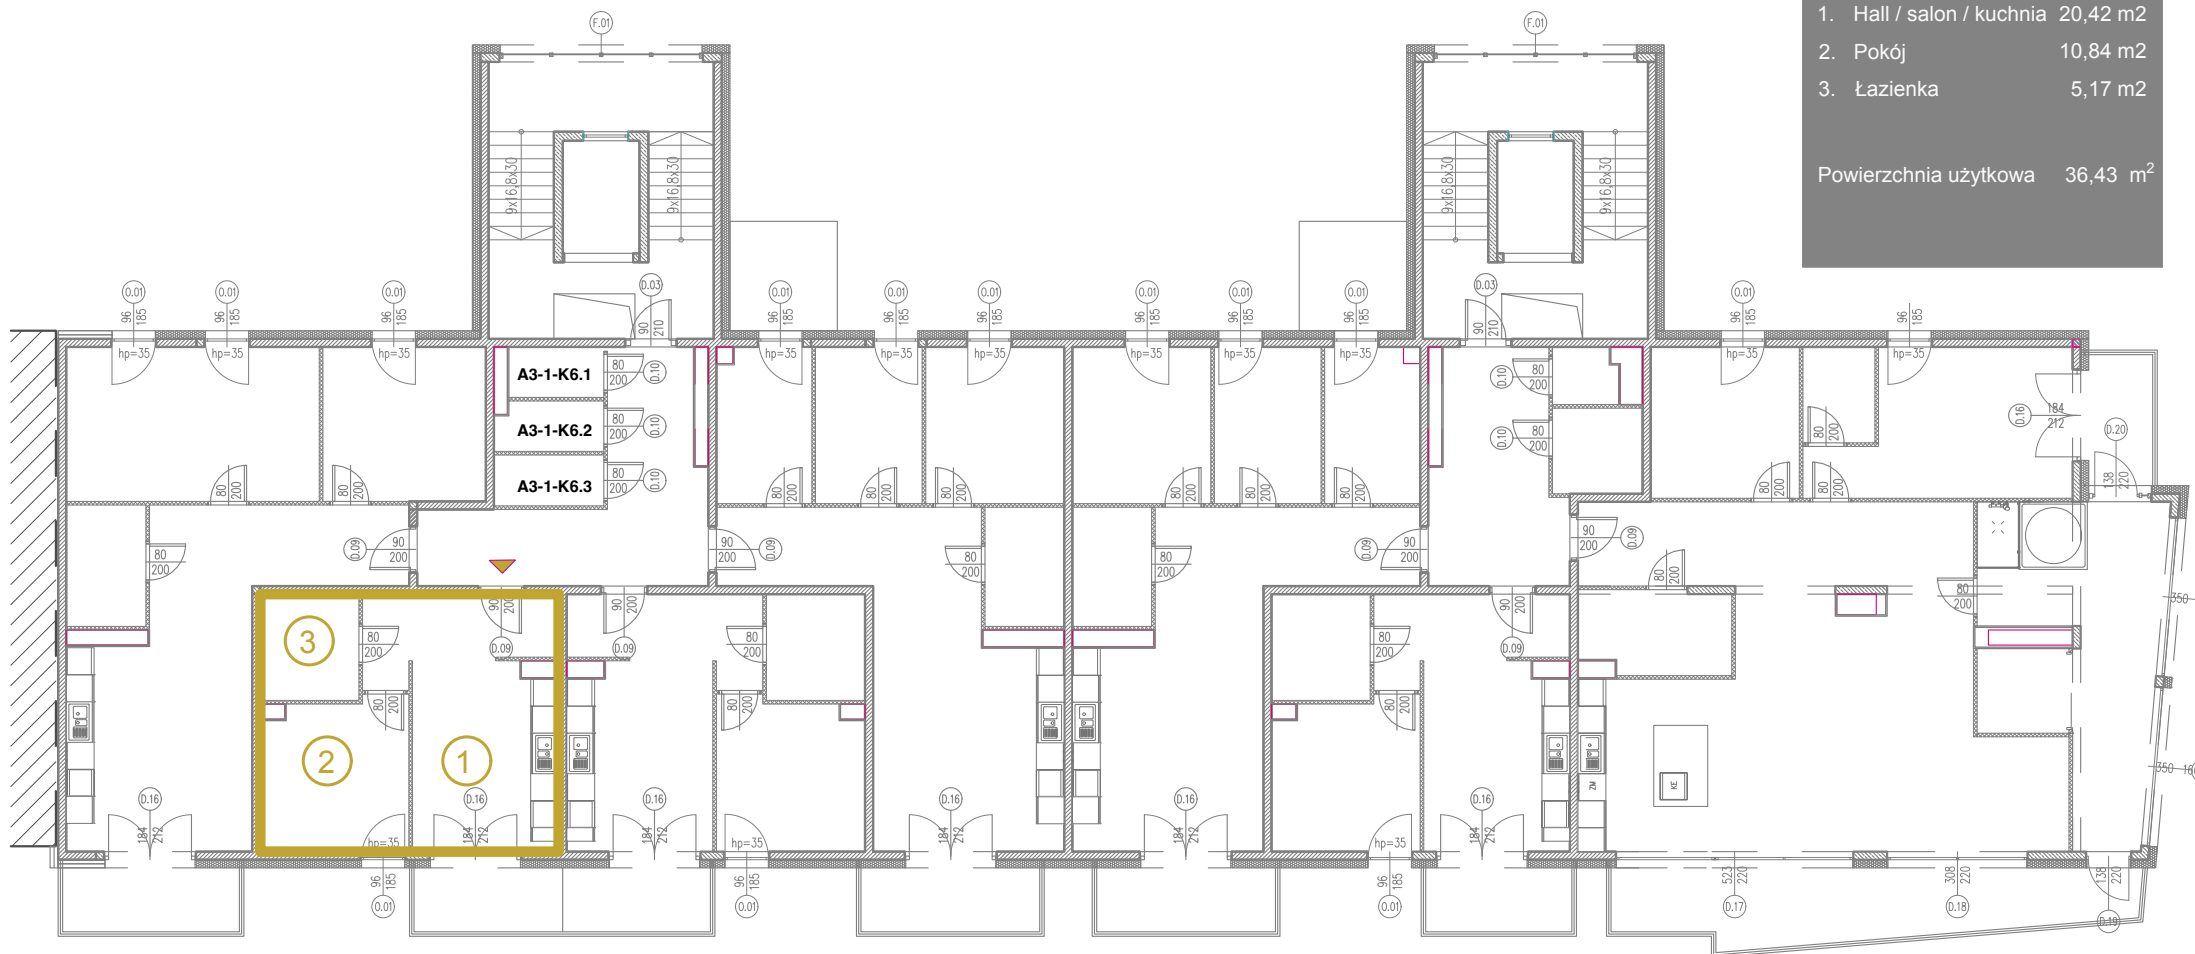

A3-1-27 MIESZKANIE 2-POKOJOWE 36,43 m²

A3-1-27

Budynek	A3
Piętro	6
Mieszkanie	27
Liczba pokoi	2

Pomieszczenia

- Hall / salon / kuchnia 20,42 m²
- Pokój 10,84 m²
- Łazienka 5,17 m²

Powierzchnia użytkowa 36,43 m²

KLATKA I

KLATKA II

KONTAKT DO DZIAŁU SPRZEDAŻY: +48 509 241 540
info@osiedlevidok.com.pl
www.osiedlevidok.com.pl

Przedstawione wymiary dotyczą projektu budowlanego
 Docelowe wielkości mogą się różnić