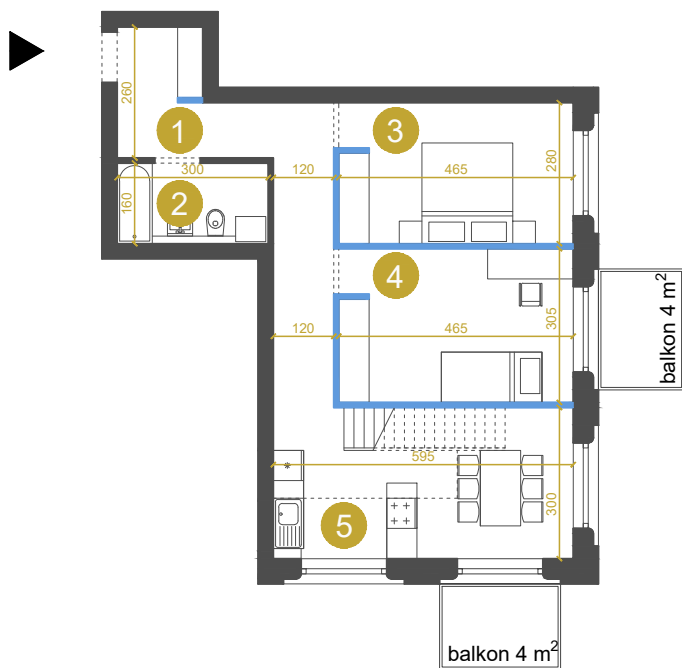

M-Ic-6.3 MIESZKANIE 3-POKOJOWE +ANTRESOLA 117,9 m²

wejście do mieszkania

ścianki działowe
możliwość zmiany / rezygnacji

Przedstawione wymiary dotyczą projektu koncepcyjnego.
Docelowe wielkości mogą różnić się do ok. 10%

KONTAKT DO DZIAŁU SPRZEDAŻY: +48 509 241 540

info@osiedlevidok.com.pl

www.osiedlevidok.com.pl

Etap Ic

M-Ic-6.3

Budynek	Ic
Piętro	6
Mieszkanie	3
Liczba pokoi	3

Pomieszczenia

1. Przedpokój	13,2 m ²
2. Łazienka	4,8 m ²
3. Sypialnia 1	13,0 m ²
4. Sypialnia 2	14,2 m ²
5. Pokój dzienny z aneksem kuchennym	17,8 m ²
6. Antresola	54,9m ²
Powierzchnia użytkowa	117,9m²