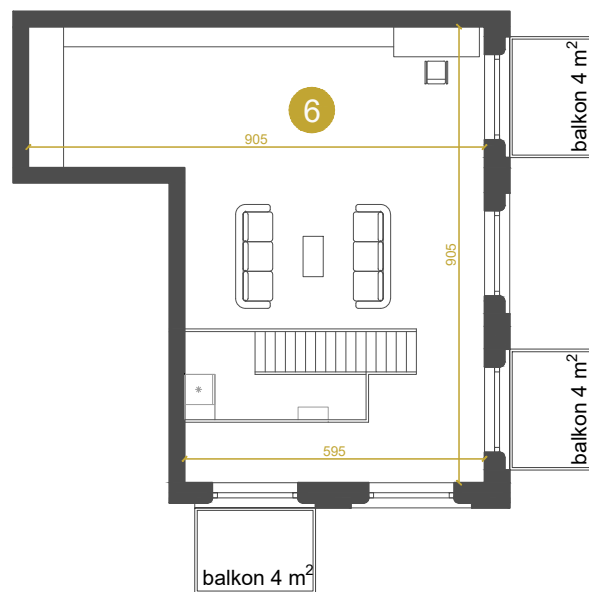

M-Ic-6.3 MIESZKANIE 3-POKOJOWE +ANTRESOLA 117,9 m²

wejście do mieszkania

ścianki działowe
możliwość zmiany / rezygnacji

Przedstawione wymiary dotyczą projektu koncepcyjnego.
Docelowe wielkości mogą różnić się do ok. 10%

KONTAKT DO DZIAŁU SPRZEDAŻY: +48 509 241 540

info@osiedlevidok.com.pl

www.osiedlevidok.com.pl

Etap Ic

M-Ic-6.3

Budynek	Ic
Piętro	6
Mieszkanie	3
Liczba pokoi	3

Pomieszczenia

1. Przedpokój	13,2 m ²
2. Łazienka	4,8 m ²
3. Sypialnia 1	13,0 m ²
4. Sypialnia 2	14,2 m ²
5. Pokój dzienny z aneksem kuchennym	17,8 m ²
6. Antresola	54,9m ²
Powierzchnia użytkowa	117,9m²