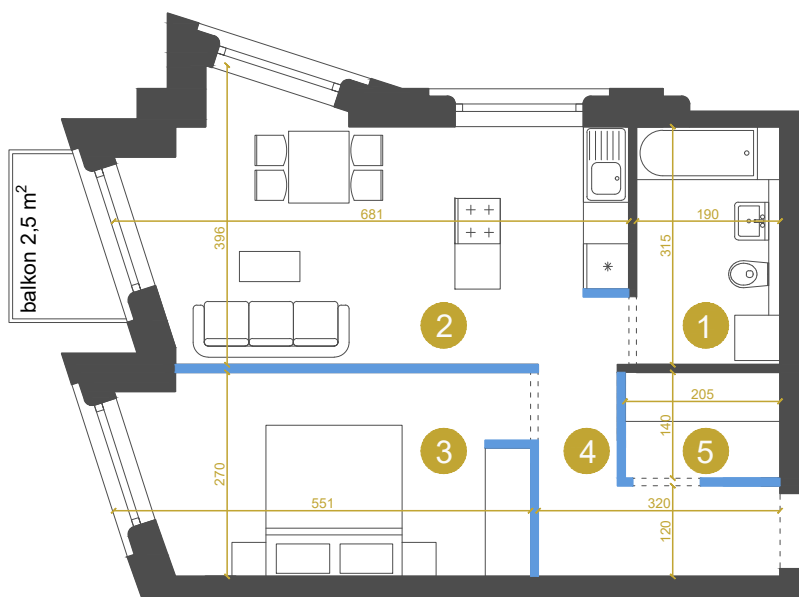

M-Ic-5.7 MIESZKANIE 2-POKOJOWE 48,6 m²

Etap Ic

wejście do mieszkania

ścianki działowe
możliwość zmiany / rezygnacji

Przedstawione wymiary dotyczą projektu koncepcyjnego.
Docelowe wielkości mogą różnić się do ok. 10%

KONTAKT DO DZIAŁU SPRZEDAŻY: +48 509 241 540

info@osiedlevidok.com.pl

www.osiedlevidok.com.pl

M-Ic-5.7

Budynek	Ic
Piętro	5
Mieszkanie	7
Liczba pokoi	2

Pomieszczenia

1. Łazienka	5,9 m ²
2. Pokój dzienny z aneksem kuchennym	19,6 m ²
3. Sypialnia	13,7 m ²
4. Przedpokój	6,6 m ²
5. Garderoba	2,8 m ²

Powierzchnia użytkowa 48,6 m²