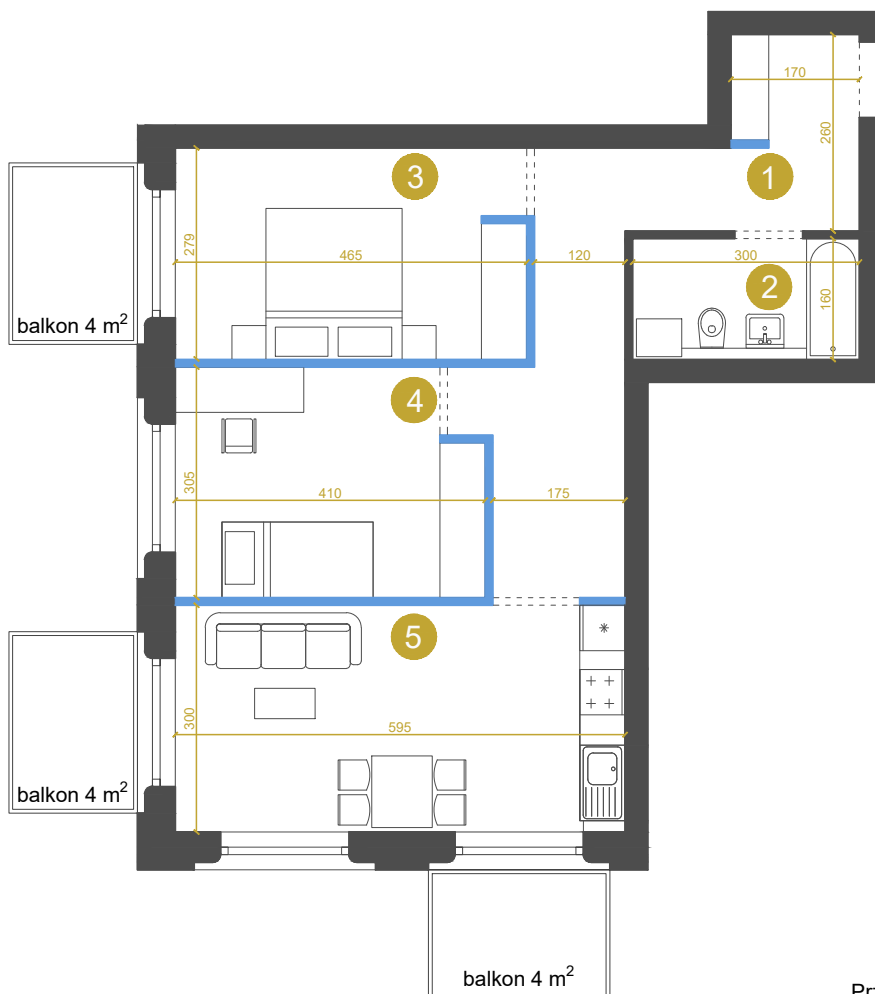

M-Ic-5.5 MIESZKANIE 3-POKOJOWE 62,8 m²

wejście do mieszkania

ścianki działowe
możliwość zmiany / rezygnacji

Etap Ic

M-Ic-5.5

Budynek	Ic
Piętro	5
Mieszkanie	5
Liczba pokoi	3

Pomieszczenia

1. Przedpokój	15,2 m ²
2. Łazienka	4,8 m ²
3. Sypialnia 1	13,0 m ²
4. Sypialnia 2	12,0 m ²
5. Pokój dzienny z aneksem kuchennym	17,8 m ²

Przedstawione wymiary dotyczą projektu koncepcyjnego.
Docelowe wielkości mogą różnić się do ok. 10%

KONTAKT DO DZIAŁU SPRZEDAŻY: +48 509 241 540

info@osiedlevidok.com.pl

www.osiedlevidok.com.pl

Powierzchnia użytkowa 62,8 m²