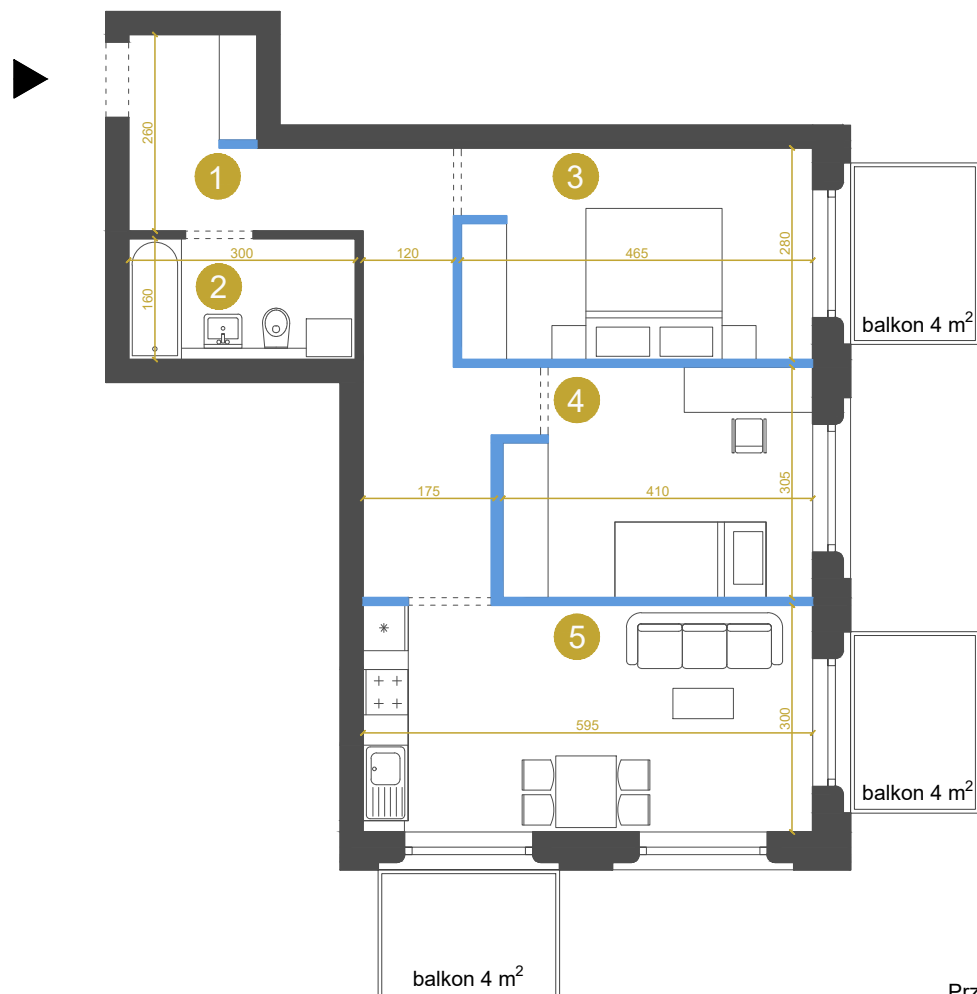

M-Ic-5.3 MIESZKANIE 3-POKOJOWE 62,8 m²

Etap Ic

wejście do mieszkania

ścianki działowe
możliwość zmiany / rezygnacji

Przedstawione wymiary dotyczą projektu koncepcyjnego.
Docelowe wielkości mogą różnić się do ok. 10%

KONTAKT DO DZIAŁU SPRZEDAŻY: +48 509 241 540

info@osiedlevidok.com.pl

www.osiedlevidok.com.pl

M-Ic-5.3

Budynek	Ic
Piętro	5
Mieszkanie	3
Liczba pokoi	3

Pomieszczenia

1. Przedpokój	15,2 m ²
2. Łazienka	4,8 m ²
3. Sypialnia 1	13,0 m ²
4. Sypialnia 2	12,0 m ²
5. Pokój dzienny z aneksem kuchennym	17,8 m ²

Powierzchnia użytkowa 62,8 m²