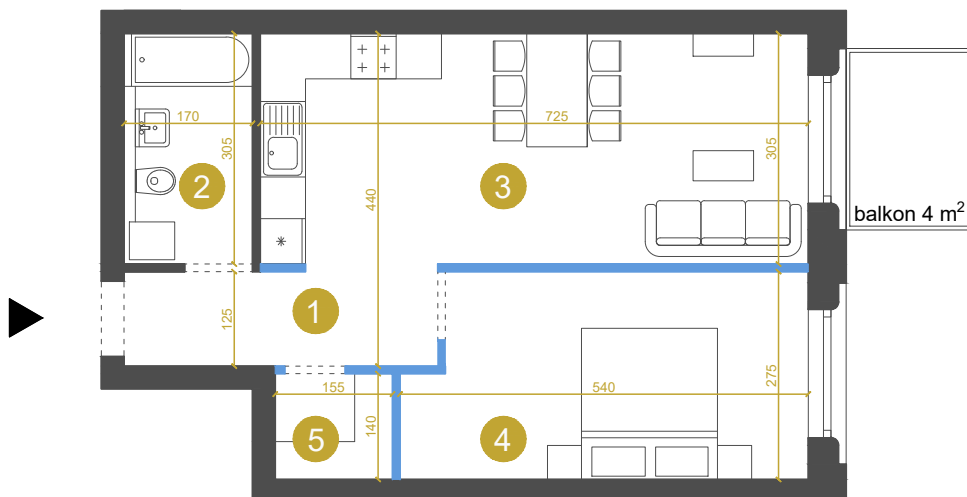

M-Ic-5.2 MIESZKANIE 2-POKOJOWE 48,5 m²

Etap Ic

wejście do mieszkania

ścianki działowe
możliwość zmiany / rezygnacji

Przedstawione wymiary dotyczą projektu koncepcyjnego.

Docelowe wielkości mogą różnić się do ok. 10%

KONTAKT DO DZIAŁU SPRZEDAŻY: +48 509 241 540

info@osiedlevidok.com.pl

www.osiedlevidok.com.pl

M-Ic-5.2

Budynek	Ic
Piętro	5
Mieszkanie	2
Liczba pokoi	2

Pomieszczenia

1. Przedpokój	5,1 m ²
2. Łazienka	5,1 m ²
3. Pokój dzienny	22,1 m ²
z aneksem kuchennym	
4. Sypialnia	14,1 m ²
5. Garderoba	2,1 m ²

Powierzchnia użytkowa 48,5 m²