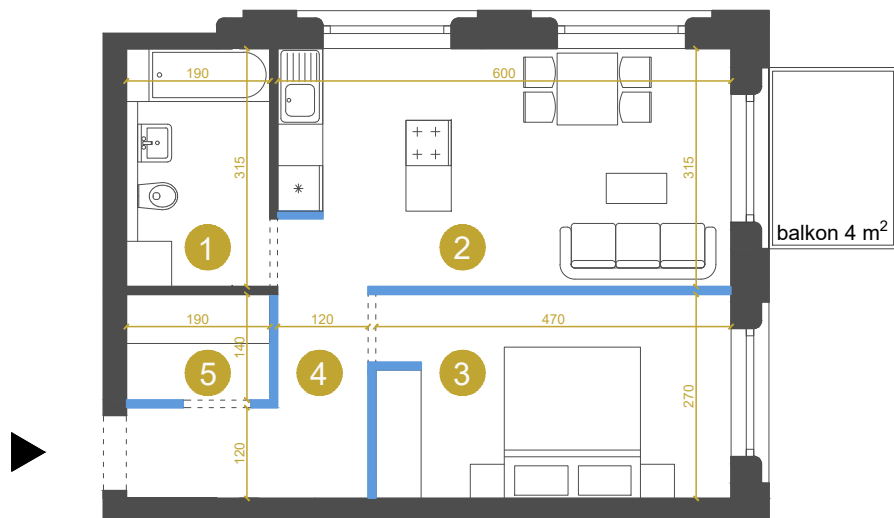

M-Ic-5.1 MIESZKANIE 2-POKOJOWE 45,7 m²

Etap Ic

 wejście do mieszkania
 ścianki działowe
 możliwość zmiany / rezygnacji

Przedstawione wymiary dotyczą projektu koncepcyjnego.
 Docelowe wielkości mogą różnić się do ok. 10%

KONTAKT DO DZIAŁU SPRZEDAŻY: +48 509 241 540

info@osiedlevidok.com.pl

www.osiedlevidok.com.pl

M-Ic-5.1

Budynek	Ic
Piętro	5
Mieszkanie	1
Liczba pokoi	2

Pomieszczenia

1. Łazienka	5,9 m ²
2. Pokój dzienny z aneksem kuchennym	17,7 m ²
3. Sypialnia	12,7 m ²
4. Przedpokój	6,8 m ²
5. Garderoba	2,6 m ²

Powierzchnia użytkowa 45,7 m²