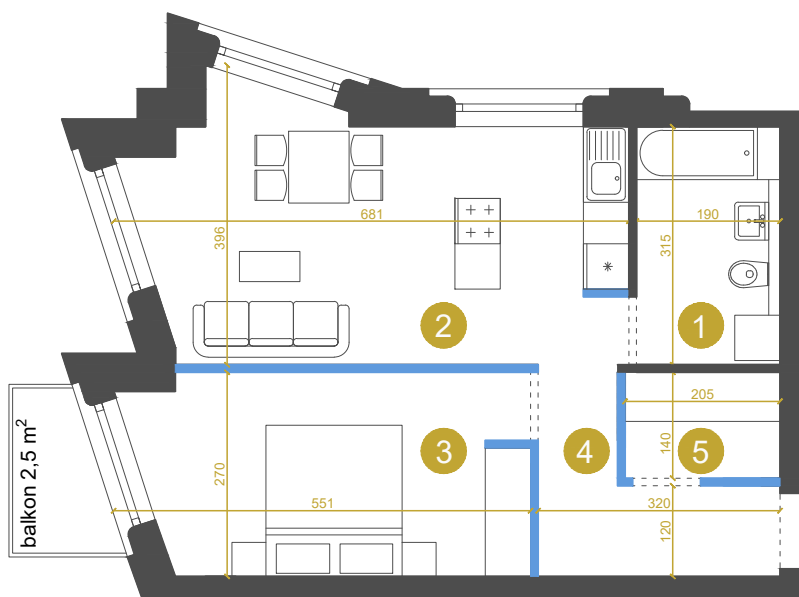

M-Ic-4.7 MIESZKANIE 2-POKOJOWE 48,6 m²

Etap Ic

wejście do mieszkania

ścianki działowe
możliwość zmiany / rezygnacji

Przedstawione wymiary dotyczą projektu koncepcyjnego.
Docelowe wielkości mogą różnić się do ok. 10%

KONTAKT DO DZIAŁU SPRZEDAŻY: +48 509 241 540

info@osiedlevidok.com.pl

www.osiedlevidok.com.pl

M-Ic-4.7

Budynek	Ic
Piętro	4
Mieszkanie	7
Liczba pokoi	2

Pomieszczenia

1. Łazienka	5,9 m ²
2. Pokój dzienny z aneksem kuchennym	19,6 m ²
3. Sypialnia	13,7 m ²
4. Przedpokój	6,6 m ²
5. Garderoba	2,8 m ²

Powierzchnia użytkowa 48,6 m²