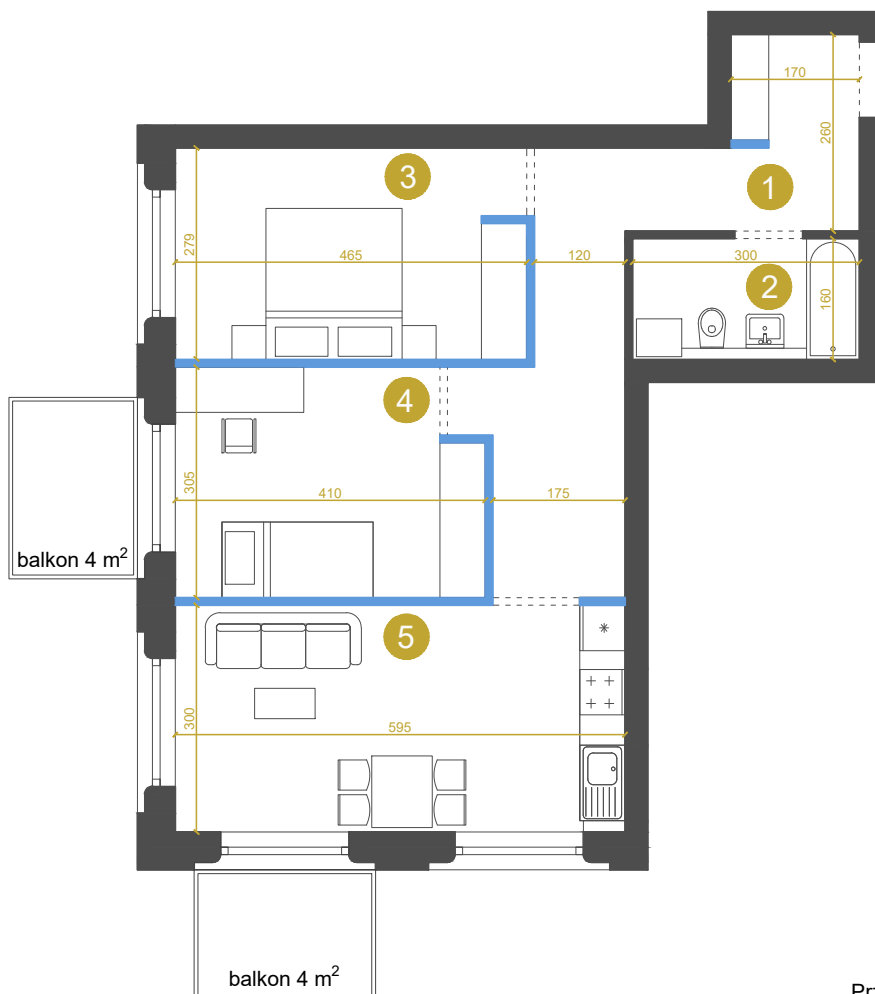

M-Ic-4.5 MIESZKANIE 3-POKOJOWE 62,8 m²

 wejście do mieszkania
 ścianki działowe
 możliwość zmiany / rezygnacji

Przedstawione wymiary dotyczą projektu koncepcyjnego.
Docelowe wielkości mogą różnić się do ok. 10%

KONTAKT DO DZIAŁU SPRZEDAŻY: +48 509 241 540

info@osiedlevidok.com.pl

www.osiedlevidok.com.pl

M-Ic-4.5

Budynek	Ic
Piętro	4
Mieszkanie	5
Liczba pokoi	3

Pomieszczenia

1. Przedpokój	15,2 m ²
2. Łazienka	4,8 m ²
3. Sypialnia 1	13,0 m ²
4. Sypialnia 2	12,0 m ²
5. Pokój dzienny z aneksem kuchennym	17,8 m ²

Powierzchnia użytkowa 62,8 m²