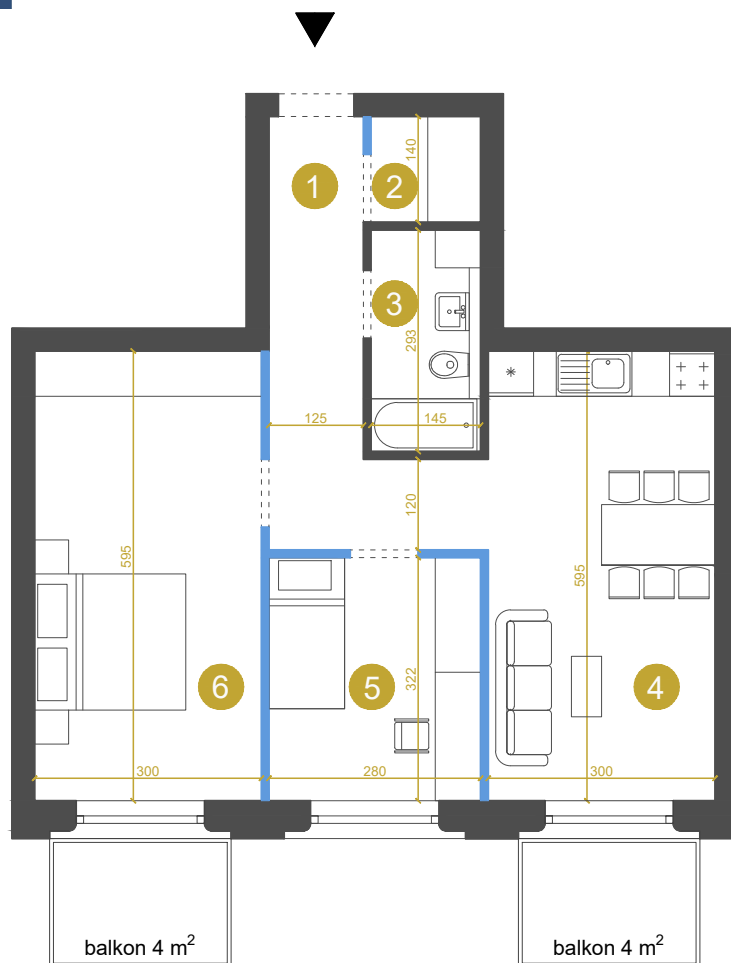

M-Ic-4.4 MIESZKANIE 3-POKOJOWE 59,9 m²

Etap Ic

wejście do mieszkania

ścianki działowe
możliwość zmiany / rezygnacji

Przedstawione wymiary dotyczą projektu koncepcyjnego.
Docelowe wielkości mogą różnić się do ok. 10%

KONTAKT DO DZIAŁU SPRZEDAŻY: +48 509 241 540

info@osiedlevidok.com.pl

www.osiedlevidok.com.pl

M-Ic-4.4

Budynek	Ic
Piętro	4
Mieszkanie	4
Liczba pokoi	3

Pomieszczenia

1. Przedpokój	9,1 m ²
2. Garderoba	2,0 m ²
3. Łazienka	4,2 m ²
4. Pokój dzienny z aneksem kuchennym	17,8 m ²
5. Sypialnia 1	9,0 m ²
6. Sypialnia 2	17,8 m ²
Powierzchnia użytkowa	59,9 m²