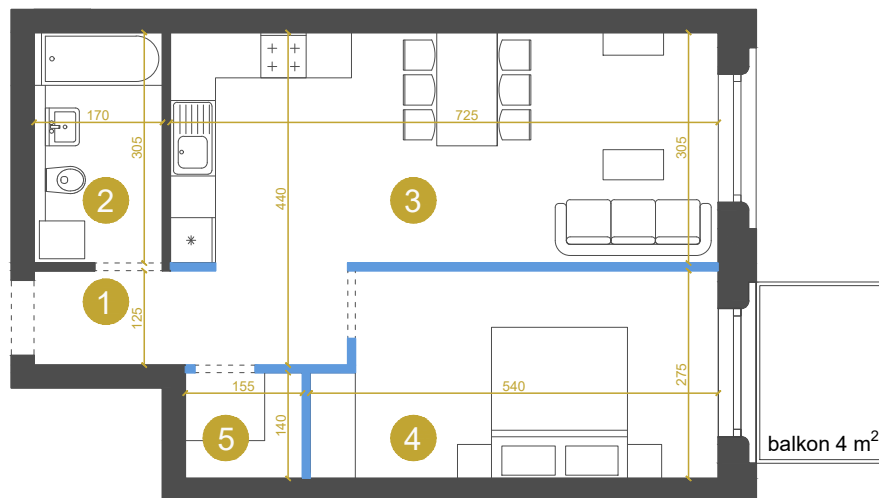

M-Ic-4.2 MIESZKANIE 2-POKOJOWE 48,5 m²

wejście do mieszkania

ścianki działowe
możliwość zmiany / rezygnacji

Przedstawione wymiary dotyczą projektu koncepcyjnego.
Docelowe wielkości mogą różnić się do ok. 10%

KONTAKT DO DZIAŁU SPRZEDAŻY: +48 509 241 540

info@osiedlevidok.com.pl

www.osiedlevidok.com.pl

M-Ic-4.2

Budynek	Ic
Piętro	4
Mieszkanie	2
Liczba pokoi	2

Pomieszczenia

1. Przedpokój	5,1 m ²
2. Łazienka	5,1 m ²
3. Pokój dzienny z aneksem kuchennym	22,1 m ²
4. Sypialnia	14,1 m ²
5. Garderoba	2,1 m ²

Powierzchnia użytkowa 48,5 m²