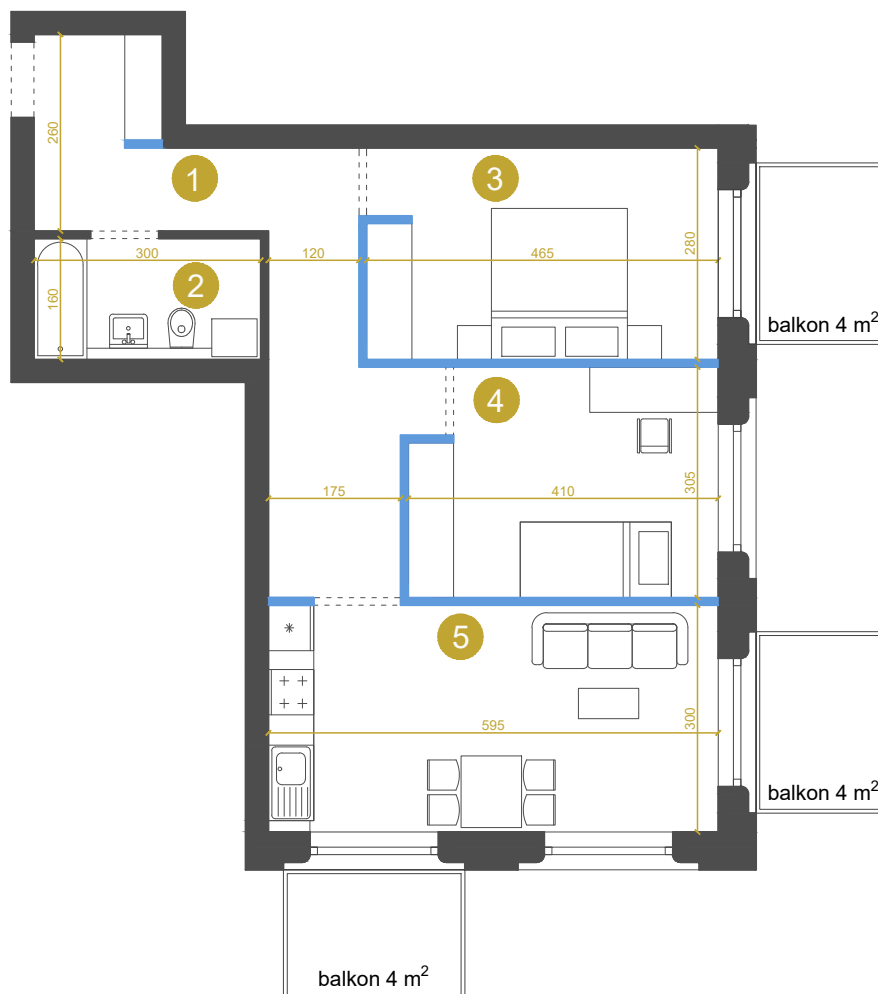

M-Ic-3.3 MIESZKANIE 3-POKOJOWE 62,8 m²

Etap Ic

wejście do mieszkania

ścianki działowe
możliwość zmiany / rezygnacji

Przedstawione wymiary dotyczą projektu koncepcyjnego.
Docelowe wielkości mogą różnić się do ok. 10%

KONTAKT DO DZIAŁU SPRZEDAŻY: +48 509 241 540

info@osiedlevidok.com.pl

www.osiedlevidok.com.pl

M-Ic-3.3

Budynek	Ic
Piętro	3
Mieszkanie	3
Liczba pokoi	3

Pomieszczenia

1. Przedpokój	15,2 m ²
2. Łazienka	4,8 m ²
3. Sypialnia 1	13,0 m ²
4. Sypialnia 2	12,0 m ²
5. Pokój dzienny z aneksem kuchennym	17,8 m ²

Powierzchnia użytkowa 62,8 m²