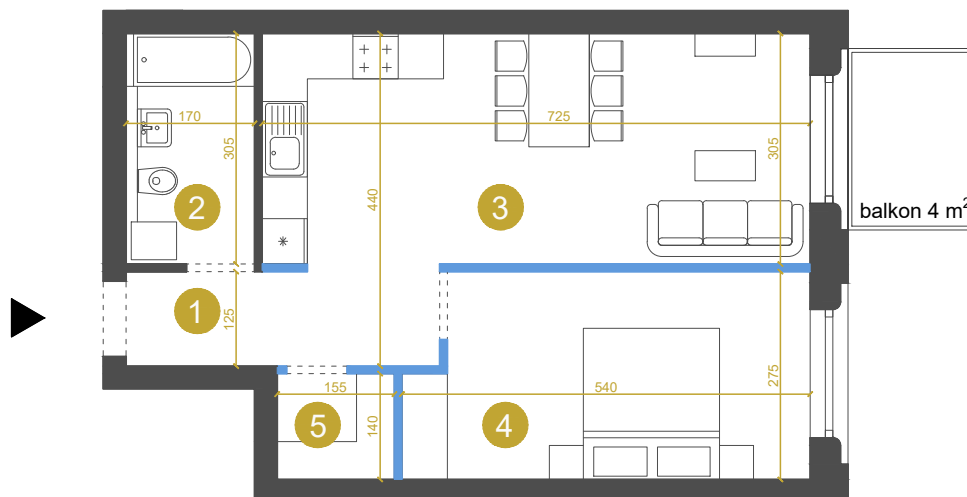

M-Ic-3.2 MIESZKANIE 2-POKOJOWE 48,5 m²

wejście do mieszkania

ścianki działowe
możliwość zmiany / rezygnacji

Przedstawione wymiary dotyczą projektu koncepcyjnego.

Docelowe wielkości mogą różnić się do ok. 10%

KONTAKT DO DZIAŁU SPRZEDAŻY: +48 509 241 540

info@osiedlevidok.com.pl

www.osiedlevidok.com.pl

M-Ic-3.2

Budynek	Ic
Piętro	3
Mieszkanie	2
Liczba pokoi	2

Pomieszczenia

1. Przedpokój	5,1 m ²
2. Łazienka	5,1 m ²
3. Pokój dzienny z aneksem kuchennym	22,1 m ²
4. Sypialnia	14,1 m ²
5. Garderoba	2,1 m ²

Powierzchnia użytkowa 48,5 m²