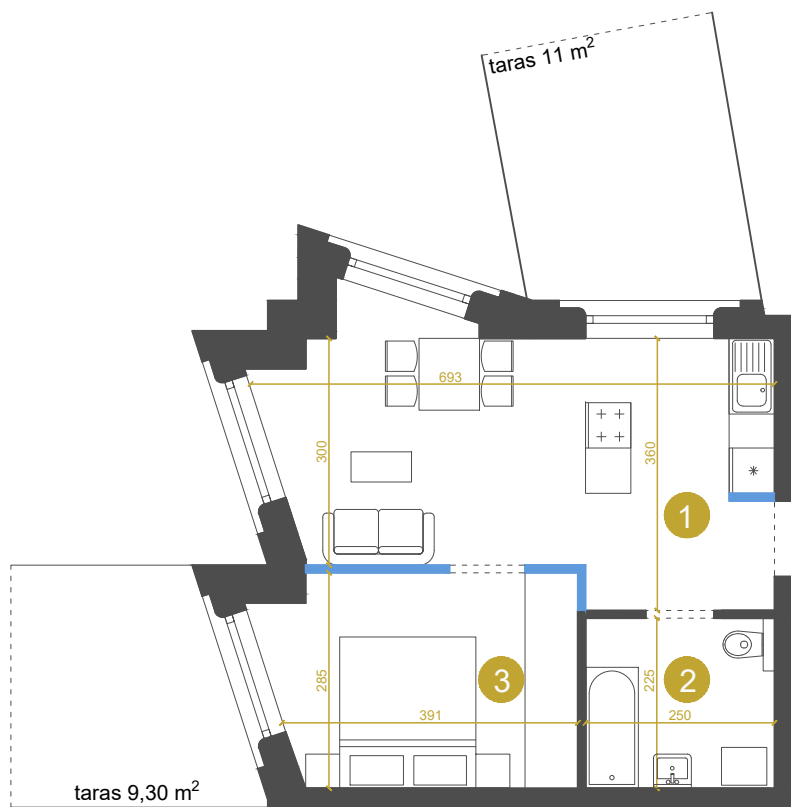

M-Ic-2.8 MIESZKANIE 2-POKOJOWE 38,8 m²

Etap Ic

wejście do mieszkania

ścianki działowe
możliwość zmiany / rezygnacji

Przedstawione wymiary dotyczą projektu koncepcyjnego.
Docelowe wielkości mogą różnić się do ok. 10%

KONTAKT DO DZIAŁU SPRZEDAŻY: +48 509 241 540

info@osiedlevidok.com.pl

www.osiedlevidok.com.pl

M-Ic-2.8

Budynek	Ic
Piętro	2
Mieszkanie	8
Liczba pokoi	2

Pomieszczenia

1. Pokój dzienny z aneksem kuchennym	22,0 m ²
2. Łazienka	5,6 m ²
3. Sypialnia	11,2 m ²

Powierzchnia użytkowa 38,8 m²