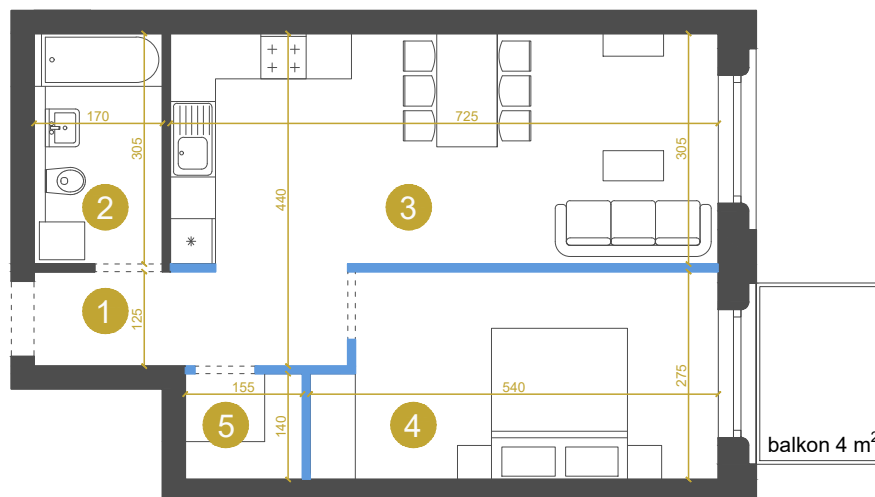

M-Ic-2.3 MIESZKANIE 2-POKOJOWE 48,5 m²

Etap Ic

wejście do mieszkania

ścianki działowe
możliwość zmiany / rezygnacji

Przedstawione wymiary dotyczą projektu koncepcyjnego.
Docelowe wielkości mogą różnić się do ok. 10%

KONTAKT DO DZIAŁU SPRZEDAŻY: +48 509 241 540

info@osiedlevidok.com.pl

www.osiedlevidok.com.pl

M-Ic-2.3

Budynek	Ic
Piętro	2
Mieszkanie	3
Liczba pokoi	2

Pomieszczenia

1. Przedpokój	5,1 m ²
2. Łazienka	5,1 m ²
3. Pokój dzienny z aneksem kuchennym	22,1 m ²
4. Sypialnia	14,1 m ²
5. Garderoba	2,1 m ²

Powierzchnia użytkowa 48,5 m²