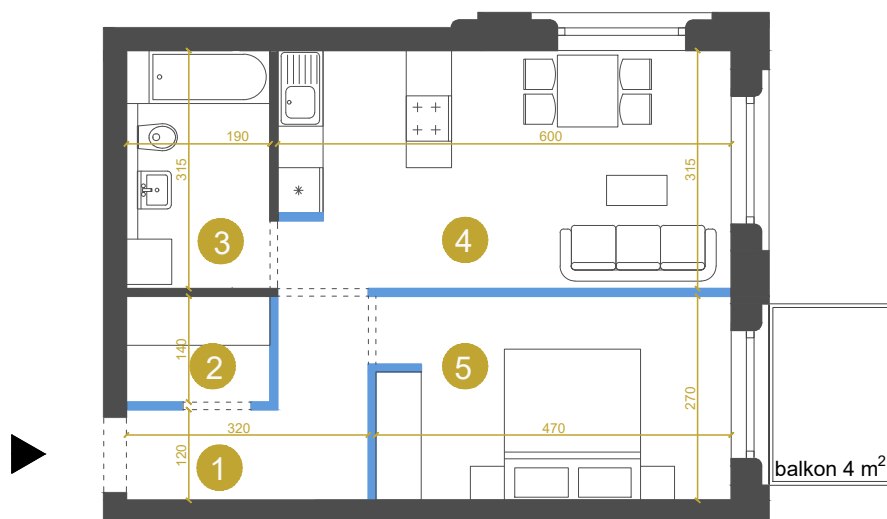

M-Ic-2.2 MIESZKANIE 2-POKOJOWE 45,5 m²

Etap Ic

wejście do mieszkania

ścianki działowe
możliwość zmiany / rezygnacji

Przedstawione wymiary dotyczą projektu koncepcyjnego.
Docelowe wielkości mogą różnić się do ok. 10%

KONTAKT DO DZIAŁU SPRZEDAŻY: +48 509 241 540

info@osiedlevidok.com.pl

www.osiedlevidok.com.pl

M-Ic-2.2

Budynek	Ic
Piętro	2
Mieszkanie	2
Liczba pokoi	2

Pomieszczenia

1. Przedpokój	5,6 m ²
2. Garderoba	2,6 m ²
3. Łazienka	5,9 m ²
4. Pokój dzienny z aneksem kuchennym	18,8 m ²
5. Sypialnia	12,6 m ²

Powierzchnia użytkowa 45,5 m²