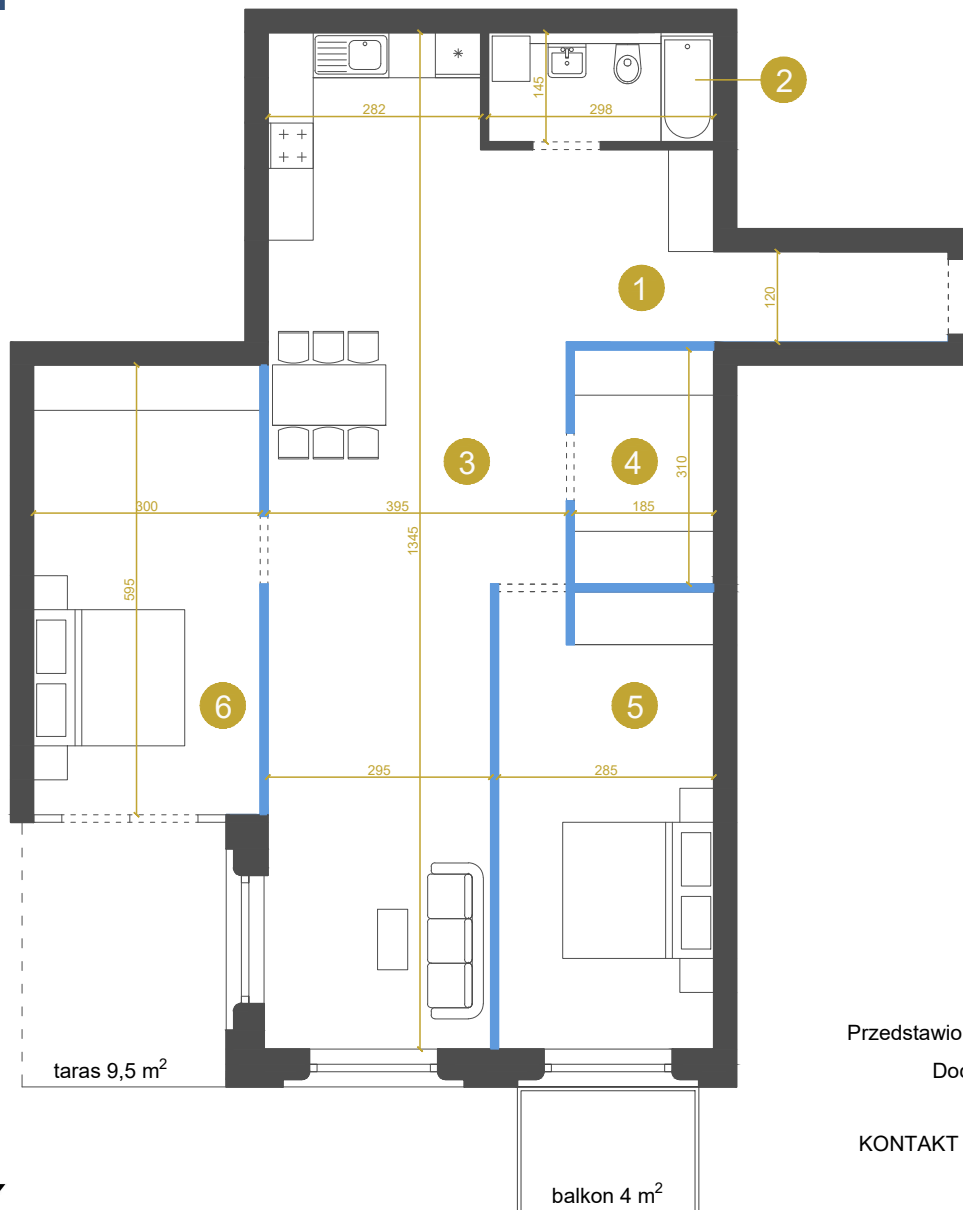

M-Ic-1.6 MIESZKANIE 3-POKOJOWE 99,1 m²

Etap Ic

wejście do mieszkania

ścianki działowe
możliwość zmiany / rezygnacji

Przedstawione wymiary dotyczą projektu koncepcyjnego.
Docelowe wielkości mogą różnić się do ok. 10%

KONTAKT DO DZIAŁU SPRZEDAŻY: +48 509 241 540

info@osiedlevidok.com.pl

www.osiedlevidok.com.pl

M-Ic-1.6

Budynek	Ic
Piętro	1
Mieszkanie	6
Liczba pokoi	3

Pomieszczenia

1. Przedpokój	10,1 m ²
2. Łazienka	4,3 m ²
3. Pokój dzienny z aneksem kuchennym	44,1 m ²
4. Garderoba	5,7 m ²
5. Sypialnia 1	17,2 m ²
6. Sypialnia 2	17,7 m ²
Powierzchnia użytkowa	99,1 m²