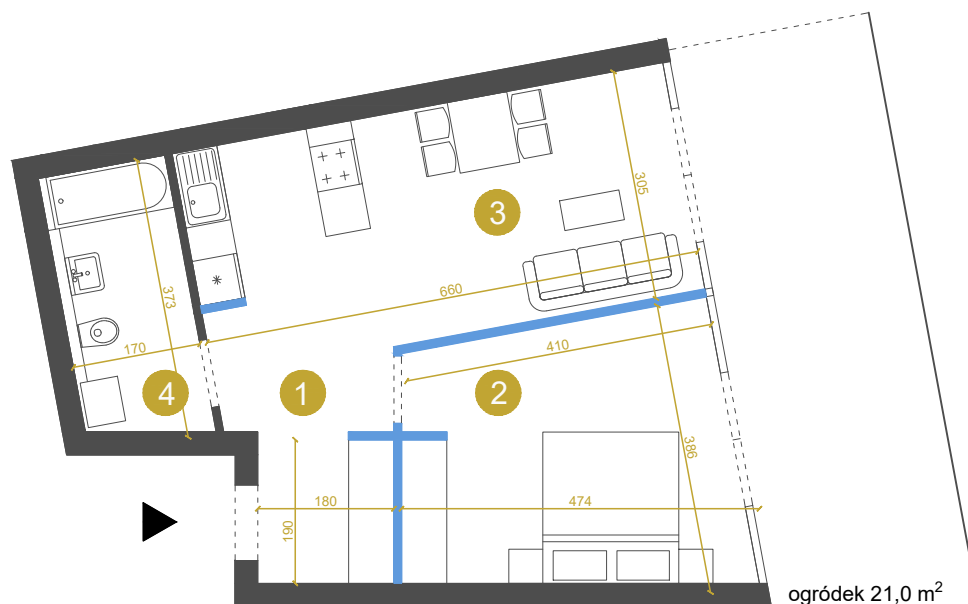

M-Ic-0.2 MIESZKANIE 2-POKOJOWE 46,8 m²

 wejście do mieszkania
 ścianki działowe
 możliwość zmiany / rezygnacji

Przedstawione wymiary dotyczą projektu koncepcyjnego.
Docelowe wielkości mogą różnić się do ok. 10%

KONTAKT DO DZIAŁU SPRZEDAŻY: +48 509 241 540

info@osiedlevidok.com.pl

www.osiedlevidok.com.pl

M-Ic-0.2

Budynek	Ic
Piętro	0
Mieszkanie	2
Liczba pokoi	2

Pomieszczenia

1. Przedpokój	7,0 m ²
2. Sypialnia	15,1 m ²
3. Pokój dzienny z aneksem kuchennym	18,7 m ²
4. Łazienka	6,0 m ²

Powierzchnia użytkowa 46,8 m²