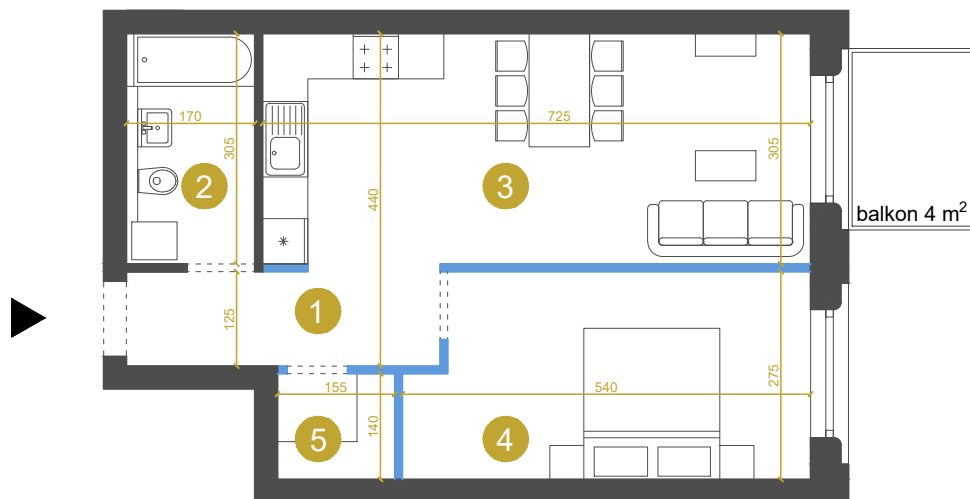

M-Ib-5.7 MIESZKANIE 2-POKOJOWE 48,5 m²

Etap Ib

wejście do mieszkania

ścianki działowe
możliwość zmiany / rezygnacji

Przedstawione wymiary dotyczą projektu koncepcyjnego.
Docelowe wielkości mogą różnić się do ok. 10%

KONTAKT DO DZIAŁU SPRZEDAŻY: +48 509 241 540

info@osiedlevidok.com.pl

www.osiedlevidok.com.pl

M-Ib-5.7

Budynek	Ib
Piętro	5
Mieszkanie	7
Liczba pokoi	2

Pomieszczenia

1. Przedpokój	5,1 m ²
2. Łazienka	5,1 m ²
3. Pokój dzienny	22,1 m ²
z aneksem kuchennym	
4. Sypialnia	14,1 m ²
5. Garderoba	2,1 m ²

Powierzchnia użytkowa 48,5 m²