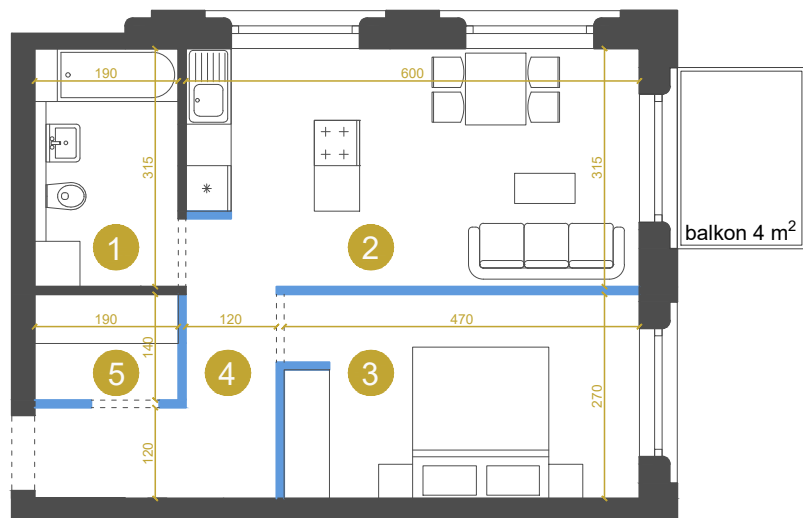

M-Ib-5.6 MIESZKANIE 2-POKOJOWE 45,7 m²

 wejście do mieszkania
 ścianki działowe
 możliwość zmiany / rezygnacji

Przedstawione wymiary dotyczą projektu koncepcyjnego.
 Docelowe wielkości mogą różnić się do ok. 10%

KONTAKT DO DZIAŁU SPRZEDAŻY: +48 509 241 540

info@osiedlevidok.com.pl

www.osiedlevidok.com.pl

M-Ib-5.6

Budynek	Ib
Piętro	5
Mieszkanie	6
Liczba pokoi	2

Pomieszczenia

1. Łazienka	5,9 m ²
2. Pokój dzienny z aneksem kuchennym	17,7 m ²
3. Sypialnia	12,7 m ²
4. Przedpokój	6,8 m ²
5. Garderoba	2,6 m ²

Powierzchnia użytkowa 45,7 m²