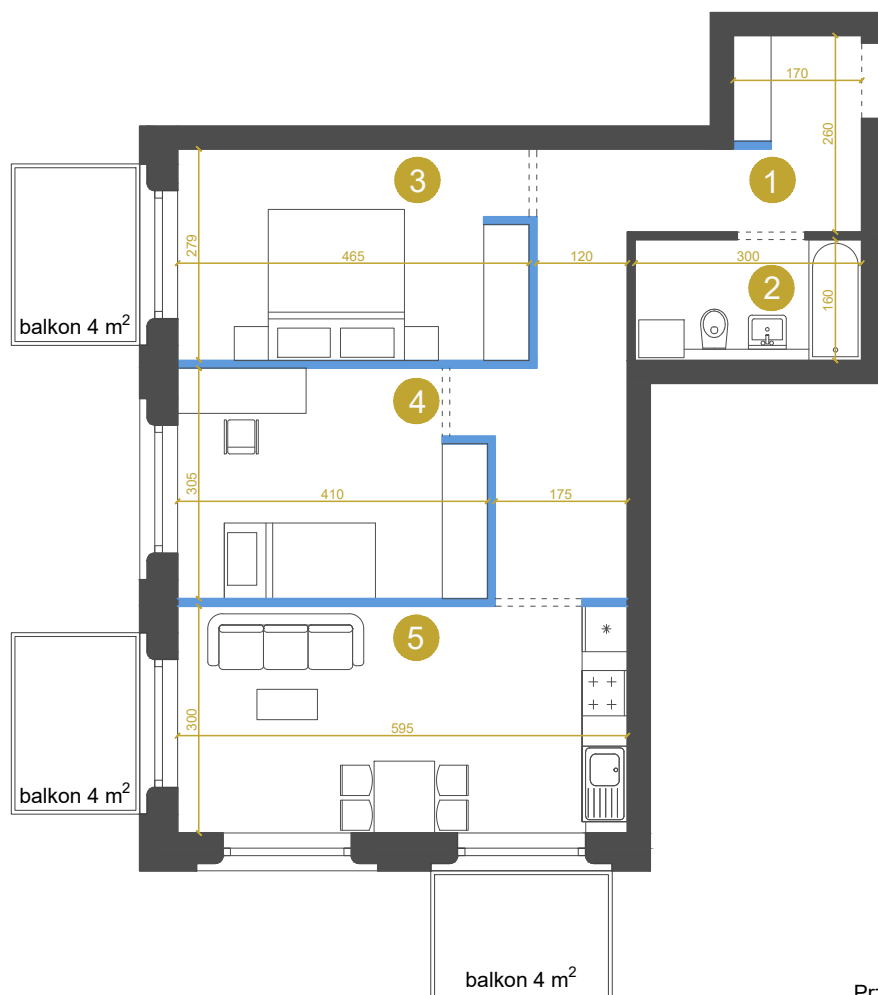

M-Ib-5.3 MIESZKANIE 3-POKOJOWE 62,8 m²

▲ wejście do mieszkania

— ścianki działowe
możliwość zmiany / rezygnacji

Przedstawione wymiary dotyczą projektu koncepcyjnego.
Docelowe wielkości mogą różnić się do ok. 10%

KONTAKT DO DZIAŁU SPRZEDAŻY: +48 509 241 540

info@osiedlevidok.com.pl

www.osiedlevidok.com.pl

Etap Ib

M-Ib-5.3

Budynek	Ib
Piętro	5
Mieszkanie	3
Liczba pokoi	3

Pomieszczenia

1. Przedpokój	15,2 m ²
2. Łazienka	4,8 m ²
3. Sypialnia 1	13,0 m ²
4. Sypialnia 2	12,0 m ²
5. Pokój dzienny z aneksem kuchennym	17,8 m ²

Powierzchnia użytkowa 62,8 m²