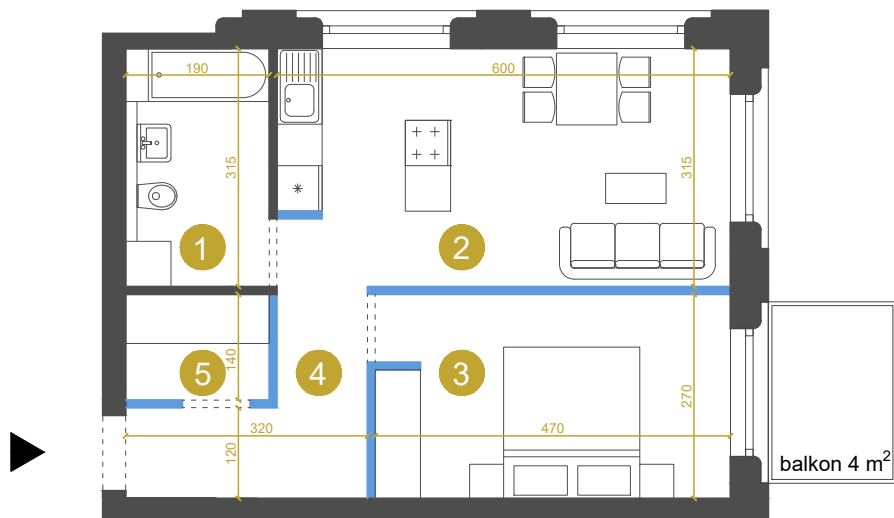

M-Ib-4.6 MIESZKANIE 2-POKOJOWE 45,7 m²

Etap Ib

M-Ib-4.6

Budynek	Ib
Piętro	4
Mieszkanie	6
Liczba pokoi	2

Pomieszczenia

1. Łazienka	5,9 m ²
2. Pokój dzienny z aneksem kuchennym	17,7 m ²
3. Sypialnia	12,7 m ²
4. Przedpokój	6,8 m ²
5. Garderoba	2,6 m ²

Powierzchnia użytkowa 45,7 m²

 wejście do mieszkania
 ścianki działowe
 możliwość zmiany / rezygnacji

Przedstawione wymiary dotyczą projektu koncepcyjnego.
Docelowe wielkości mogą różnić się do ok. 10%

KONTAKT DO DZIAŁU SPRZEDAŻY: +48 509 241 540