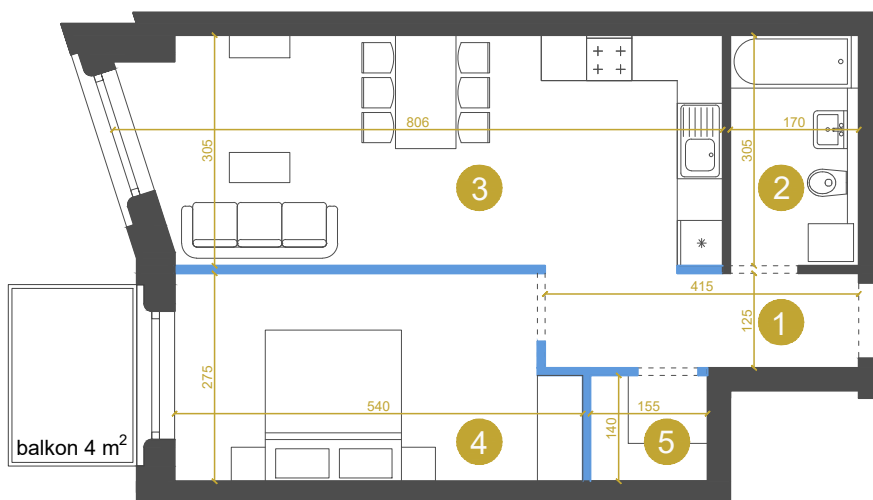

M-Ib-4.4 MIESZKANIE 2-POKOJOWE 49,5 m²

Etap Ib

wejście do mieszkania

ścianki działowe
możliwość zmiany / rezygnacji

Przedstawione wymiary dotyczą projektu koncepcyjnego.
Docelowe wielkości mogą różnić się do ok. 10%

KONTAKT DO DZIAŁU SPRZEDAŻY: +48 509 241 540

info@osiedlevidok.com.pl

www.osiedlevidok.com.pl

M-Ib-4.4

Budynek	Ib
Piętro	4
Mieszkanie	4
Liczba pokoi	2

Pomieszczenia

1. Przedpokój	5,1 m ²
2. Łazienka	5,1 m ²
3. Pokój dzienny z aneksem kuchennym	23,1 m ²
4. Sypialnia	14,1 m ²
5. Garderoba	2,1 m ²

Powierzchnia użytkowa 49,5 m²