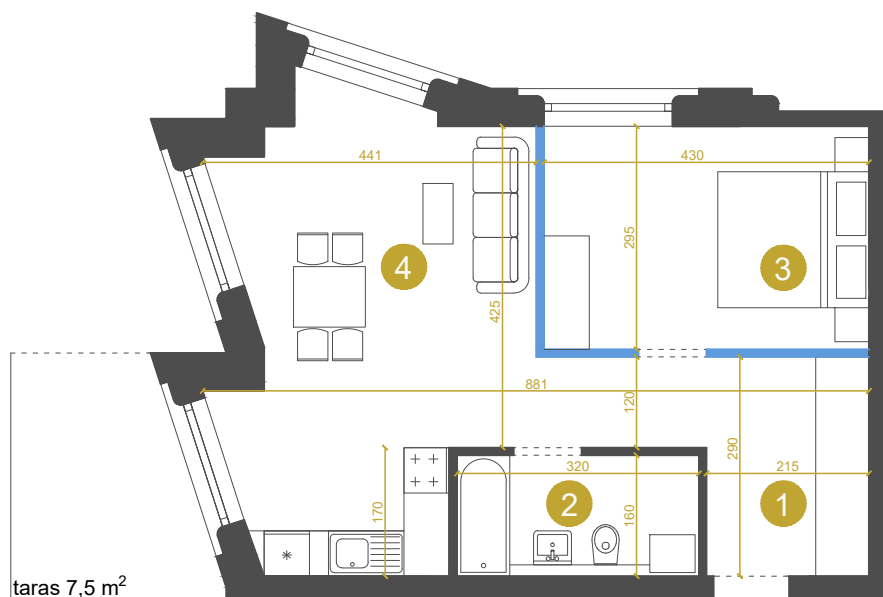

M-Ib-2.7 MIESZKANIE 2-POKOJOWE 49,2 m²

Etap Ib

M-Ib-2.7

Budynek	Ib
Piętro	2
Mieszkanie	7
Liczba pokoi	2

Pomieszczenia

1. Przedpokój	8,9 m ²
2. Łazienka	5,1 m ²
3. Sypialnia	12,7 m ²
4. Pokój dzienny	22,5 m ²
z aneksem kuchennym	

▲ wejście do mieszkania
 ▲ ścianki działowe
 — możliwość zmiany / rezygnacji

Przedstawione wymiary dotyczą projektu koncepcyjnego.
 Docelowe wielkości mogą różnić się do ok. 10%

KONTAKT DO DZIAŁU SPRZEDAŻY: +48 509 241 540

info@osiedlevidok.com.pl

www.osiedlevidok.com.pl

Powierzchnia użytkowa 49,2 m²