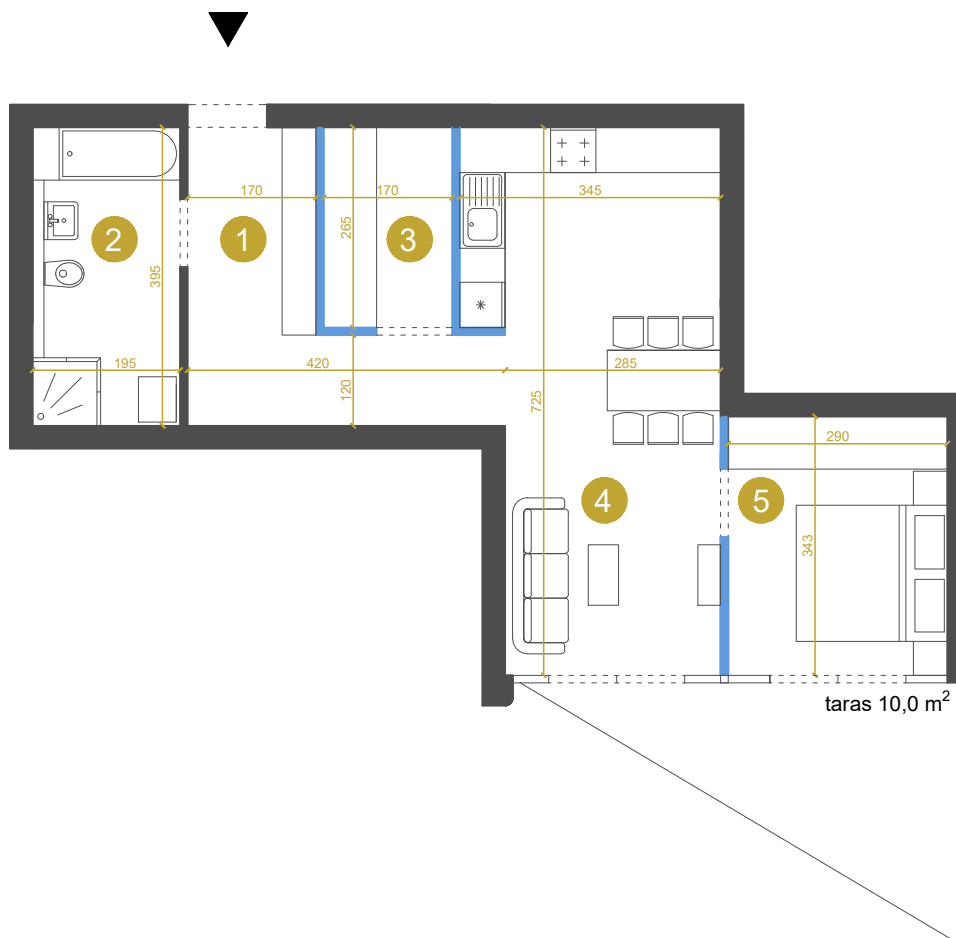

M-Ib-2.2 MIESZKANIE 2-POKOJOWE 54,0 m²

Etap Ib

M-Ib-2.2

Budynek	Ib
Piętro	2
Mieszkanie	2
Liczba pokoi	2

Pomieszczenia

1. Przedpokój	9,7 m ²
2. Łazienka	7,7 m ²
3. Garderoba	4,5 m ²
4. Pokój dzienny z aneksem kuchennym	22,2 m ²
5. Sypialnia	9,9 m ²

Powierzchnia użytkowa 54,0 m²

wejście do mieszkania

ścianki działowe
możliwość zmiany / rezygnacji

Przedstawione wymiary dotyczą projektu koncepcyjnego.
Docelowe wielkości mogą różnić się do ok. 10%

KONTAKT DO DZIAŁU SPRZEDAŻY: +48 509 241 540