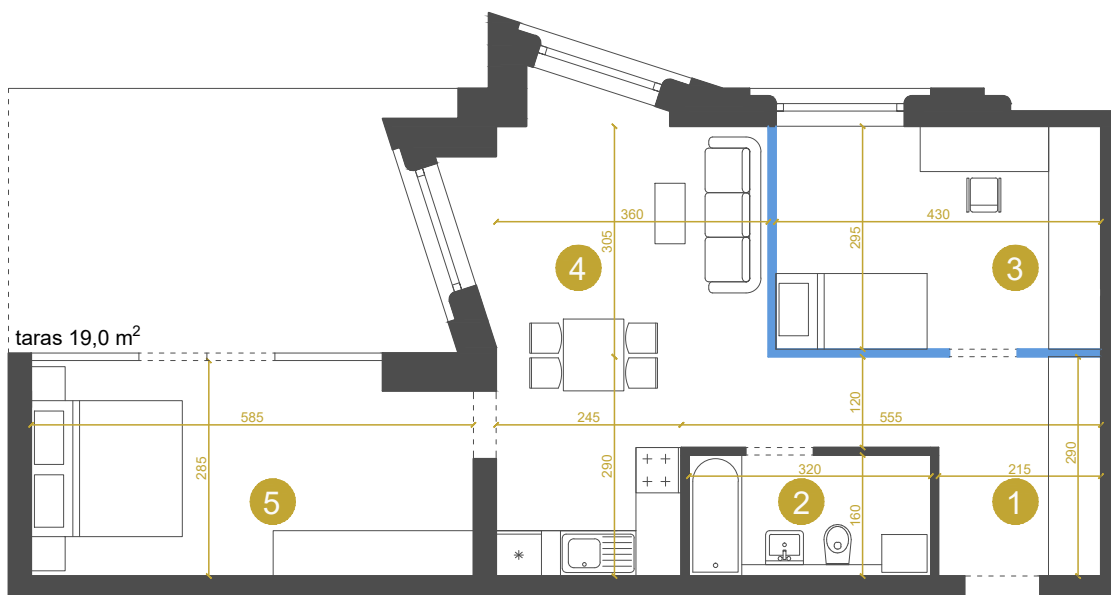

M-Ib-1.8 MIESZKANIE 3-POKOJOWE 64,4 m²

Etap Ib

wejście do mieszkania

ścianki działowe
możliwość zmiany / rezygnacji

Przedstawione wymiary dotyczą projektu koncepcyjnego.
Docelowe wielkości mogą różnić się do ok. 10%

KONTAKT DO DZIAŁU SPRZEDAŻY: +48 509 241 540

info@osiedlevidok.com.pl

www.osiedlevidok.com.pl

M-Ib-1.8

Budynek	Ib
Piętro	1
Mieszkanie	8
Liczba pokoi	3

Pomieszczenia

1. Przedpokój	8,9 m ²
2. Łazienka	5,1 m ²
3. Sypialnia 1	12,7 m ²
4. Pokój dzienny z aneksem kuchennym	21,5 m ²
5. Sypialnia 2	16,2 m ²

Powierzchnia użytkowa 64,4 m²