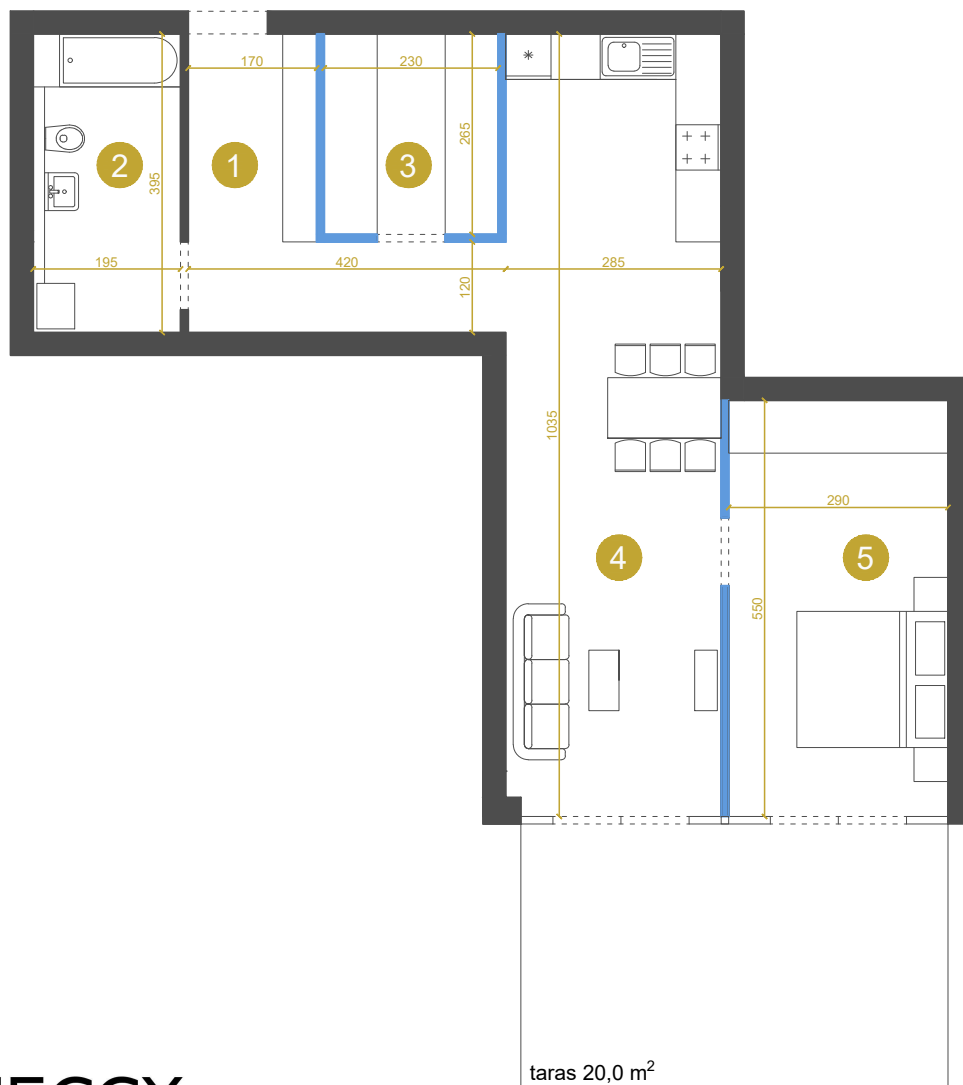

M-Ib-1.2 MIESZKANIE 2-POKOJOWE 59,8 m²

Etap Ib

wejście do mieszkania

ścianki działowe
możliwość zmiany / rezygnacji

Przedstawione wymiary dotyczą projektu koncepcyjnego.
Docelowe wielkości mogą różnić się do ok. 10%

KONTAKT DO DZIAŁU SPRZEDAŻY: +48 509 241 540

info@osiedlevidok.com.pl

www.osiedlevidok.com.pl

M-Ib-1.2

Budynek	Ib
Piętro	1
Mieszkanie	2
Liczba pokoi	2

Pomieszczenia

1. Przedpokój	9,7 m ²
2. Łazienka	7,7 m ²
3. Garderoba	6,0 m ²
4. Pokój dzienny z aneksem kuchennym	20,4 m ²
5. Sypialnia	16,0 m ²

Powierzchnia użytkowa 59,8 m²