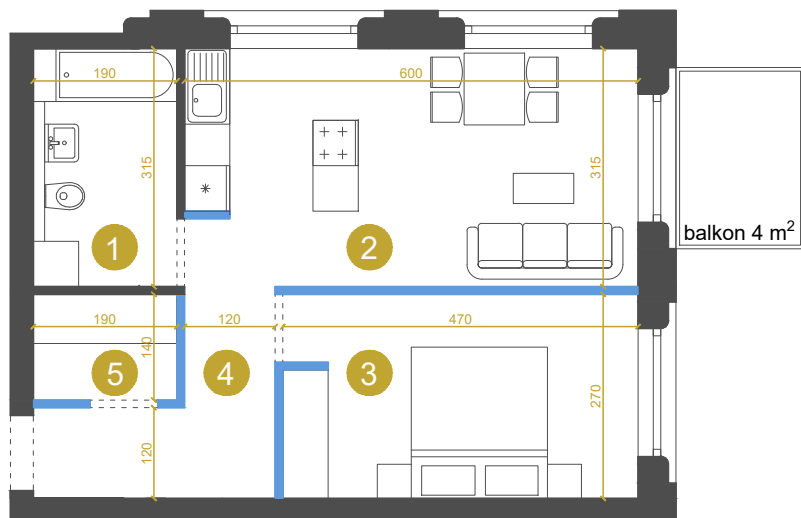

M-Ia-5.6 MIESZKANIE 2-POKOJOWE 45,7 m²

 wejście do mieszkania
 ścianki działowe
 możliwość zmiany / rezygnacji

Przedstawione wymiary dotyczą projektu koncepcyjnego.
Docelowe wielkości mogą różnić się do ok. 10%

KONTAKT DO DZIAŁU SPRZEDAŻY: +48 509 241 540

info@osiedlevidok.com.pl

www.osiedlevidok.com.pl

M-Ia-5.6

Budynek	Ia
Piętro	5
Mieszkanie	6
Liczba pokoi	2

Pomieszczenia	
1. Łazienka	5,9 m ²
2. Pokój dzienny z aneksem kuchennym	17,7 m ²
3. Sypialnia	12,7 m ²
4. Przedpokój	6,8 m ²
5. Garderoba	2,6 m ²

Powierzchnia użytkowa 45,7 m²