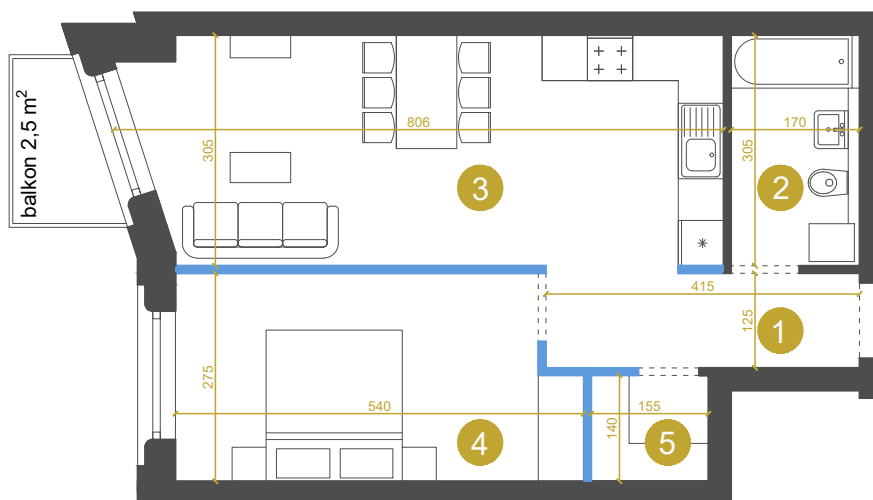

M-Ia-5.4 MIESZKANIE 2-POKOJOWE 49,5 m²

wejście do mieszkania

ścianki działowe
możliwość zmiany / rezygnacji

Przedstawione wymiary dotyczą projektu koncepcyjnego.
Docelowe wielkości mogą różnić się do ok. 10%

KONTAKT DO DZIAŁU SPRZEDAŻY: +48 509 241 540

info@osiedlevidok.com.pl

www.osiedlevidok.com.pl

M-Ia-5.4

Budynek	Ia
Piętro	5
Mieszkanie	4
Liczba pokoi	2

Pomieszczenia

1. Przedpokój	5,1 m ²
2. Łazienka	5,1 m ²
3. Pokój dzienny z aneksem kuchennym	23,1 m ²
4. Sypialnia	14,1 m ²
5. Garderoba	2,1 m ²

Powierzchnia użytkowa 49,5 m²