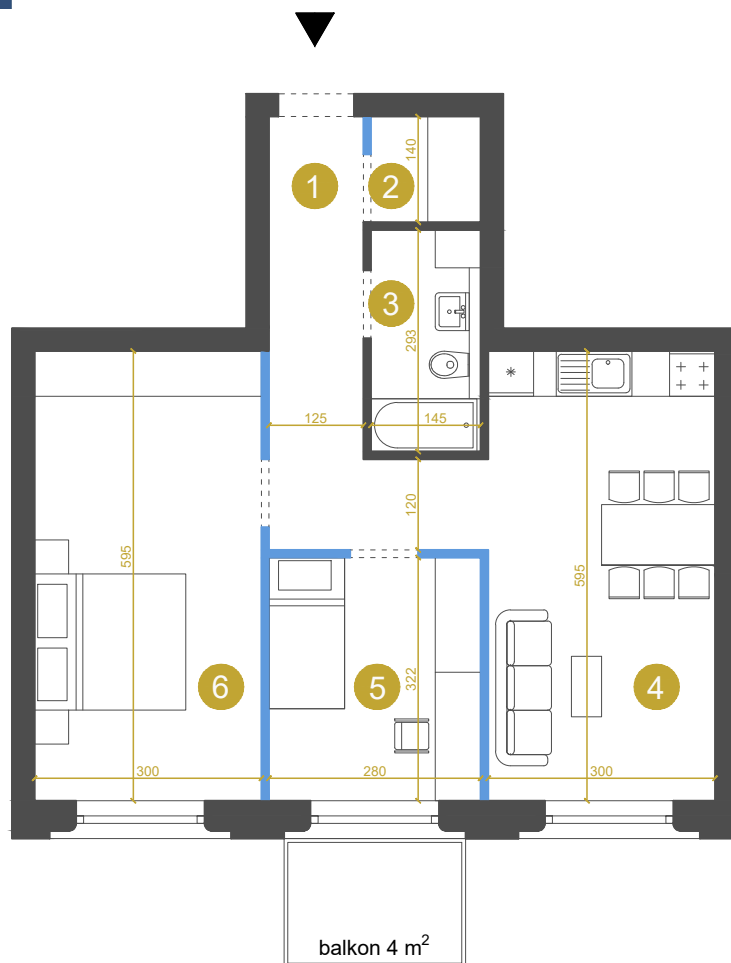

M-Ia-5.2 MIESZKANIE 3-POKOJOWE 59,9 m²

 wejście do mieszkania
 ścianki działowe
 możliwość zmiany / rezygnacji

Przedstawione wymiary dotyczą projektu koncepcyjnego.
Docelowe wielkości mogą różnić się do ok. 10%

KONTAKT DO DZIAŁU SPRZEDAŻY: +48 509 241 540

info@osiedlevidok.com.pl

www.osiedlevidok.com.pl

M-Ia-5.2

Budynek	Ia
Piętro	5
Mieszkanie	2
Liczba pokoi	3

Pomieszczenia	
1. Przedpokój	9,1 m ²
2. Garderoba	2,0 m ²
3. Łazienka	4,2 m ²
4. Pokój dzienny z aneksem kuchennym	17,8 m ²
5. Sypialnia 1	9,0 m ²
6. Sypialnia 2	17,8 m ²
Powierzchnia użytkowa	59,9 m²