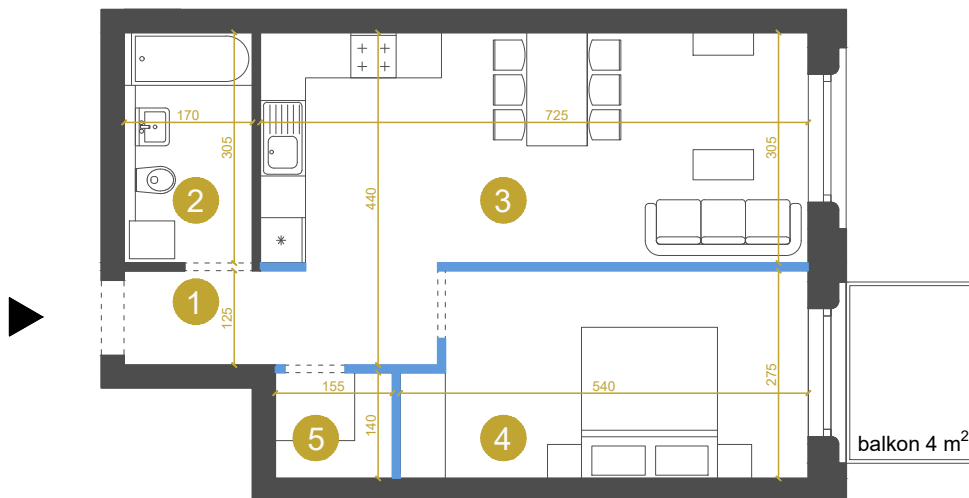

M-la-4.7 MIESZKANIE 2-POKOJOWE 48,5 m²

M-la-4.7

Budynek	Ia
Piętro	4
Mieszkanie	7
Liczba pokoi	2

Pomieszczenia

1. Przedpokój	5,1 m ²
2. Łazienka	5,1 m ²
3. Pokój dzienny z aneksem kuchennym	22,1 m ²
4. Sypialnia	14,1 m ²
5. Garderoba	2,1 m ²

Powierzchnia użytkowa 48,5 m²

wejście do mieszkania

ścianki działowe
możliwość zmiany / rezygnacji

Przedstawione wymiary dotyczą projektu koncepcyjnego.

Docelowe wielkości mogą różnić się do ok. 10%

KONTAKT DO DZIAŁU SPRZEDAŻY: +48 509 241 540