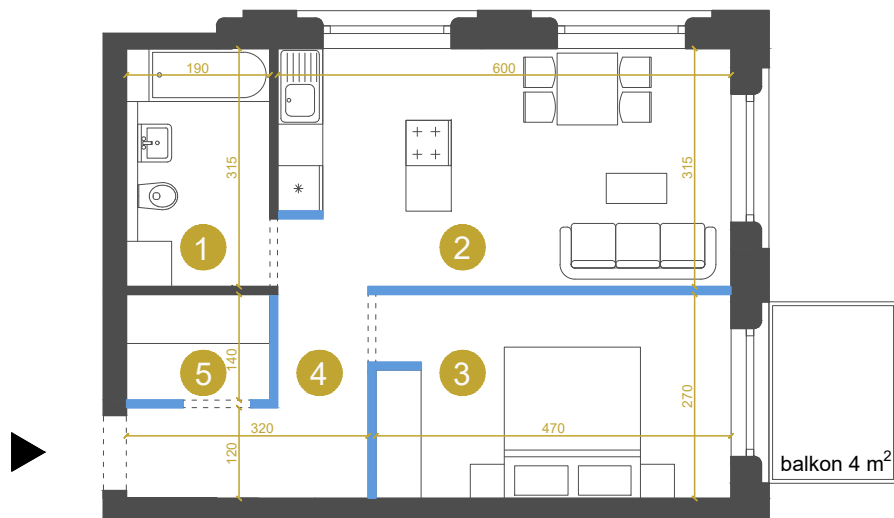

M-la-4.6 MIESZKANIE 2-POKOJOWE 45,7 m²

 wejście do mieszkania
 ścianki działowe
 możliwość zmiany / rezygnacji

Przedstawione wymiary dotyczą projektu koncepcyjnego.
 Docelowe wielkości mogą różnić się do ok. 10%

KONTAKT DO DZIAŁU SPRZEDAŻY: +48 509 241 540

info@osiedlevidok.com.pl

www.osiedlevidok.com.pl

Etap Ia

M-la-4.6

Budynek	Ia
Piętro	4
Mieszkanie	6
Liczba pokoi	2

Pomieszczenia

1. Łazienka	5,9 m ²
2. Pokój dzienny z aneksem kuchennym	17,7 m ²
3. Sypialnia	12,7 m ²
4. Przedpokój	6,8 m ²
5. Garderoba	2,6 m ²

Powierzchnia użytkowa 45,7 m²