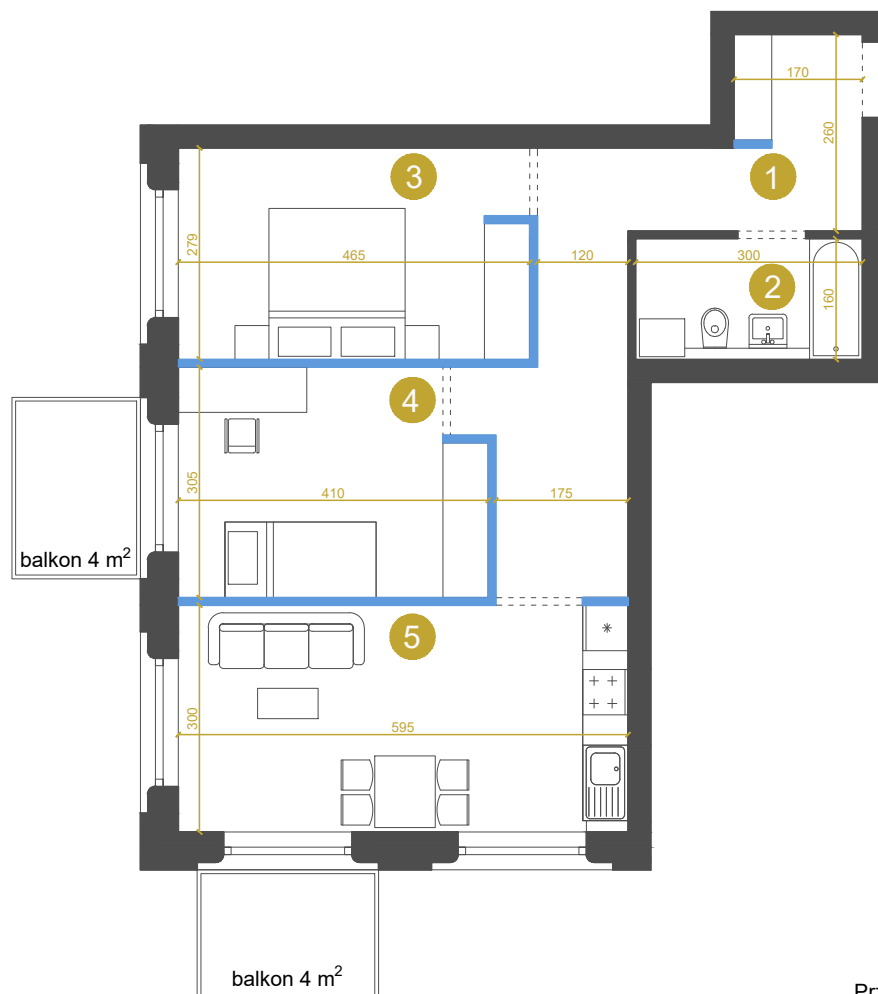

M-la-4.3 MIESZKANIE 3-POKOJOWE 62,8 m²

▲ wejście do mieszkania
— ścianki działowe
— możliwość zmiany / rezygnacji

Przedstawione wymiary dotyczą projektu koncepcyjnego.
Docelowe wielkości mogą różnić się do ok. 10%

KONTAKT DO DZIAŁU SPRZEDAŻY: +48 509 241 540

info@osiedlevidok.com.pl

www.osiedlevidok.com.pl

M-la-4.3

Budynek	Ia
Piętro	4
Mieszkanie	3
Liczba pokoi	3

Pomieszczenia

1. Przedpokój	15,2 m ²
2. Łazienka	4,8 m ²
3. Sypialnia 1	13,0 m ²
4. Sypialnia 2	12,0 m ²
5. Pokój dzienny z aneksem kuchennym	17,8 m ²

Powierzchnia użytkowa 62,8 m²