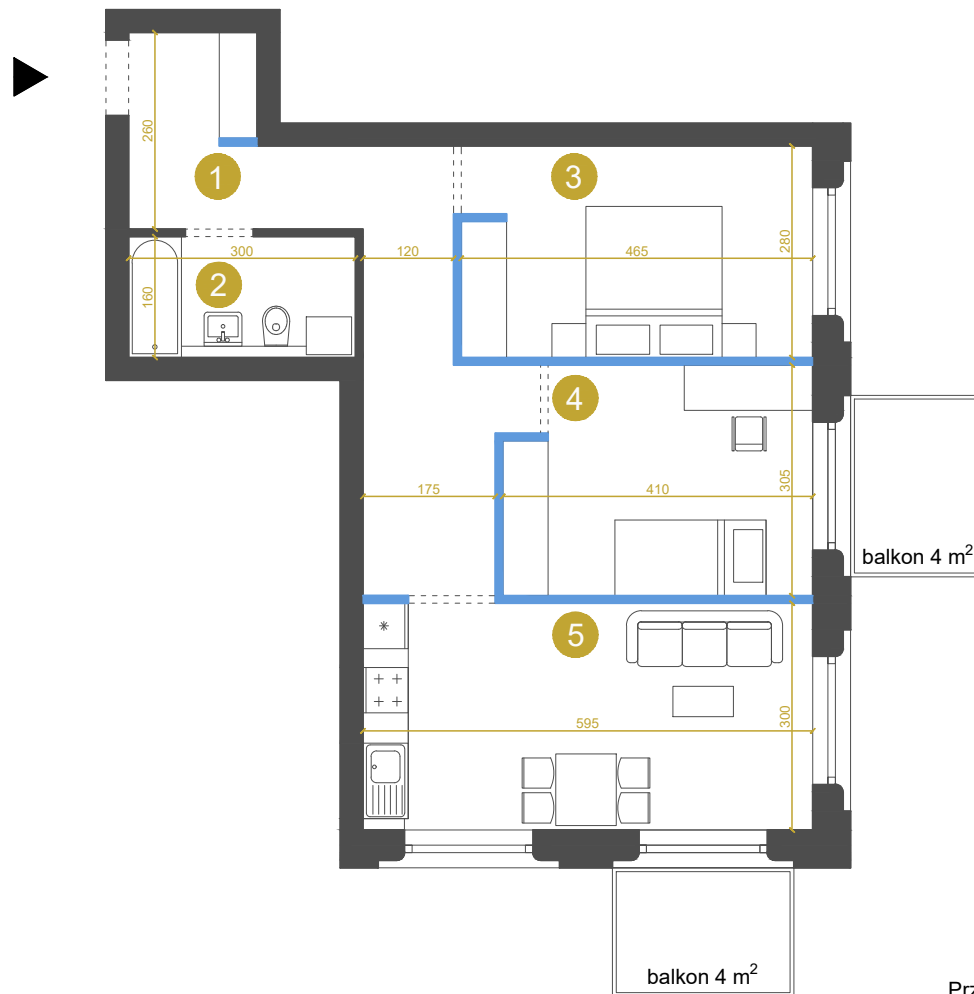

M-la-4.1 MIESZKANIE 3-POKOJOWE 62,8 m²

M-la-4.1

Budynek	Ia
Piętro	4
Mieszkanie	1
Liczba pokoi	3

Pomieszczenia

1. Przedpokój	15,2 m ²
2. Łazienka	4,8 m ²
3. Sypialnia 1	13,0 m ²
4. Sypialnia 2	12,0 m ²
5. Pokój dzienny z aneksem kuchennym	17,8 m ²

Przedstawione wymiary dotyczą projektu koncepcyjnego.
Docelowe wielkości mogą różnić się do ok. 10%

KONTAKT DO DZIAŁU SPRZEDAŻY: +48 509 241 540

info@osiedlevidok.com.pl

www.osiedlevidok.com.pl

Powierzchnia użytkowa 62,8 m²