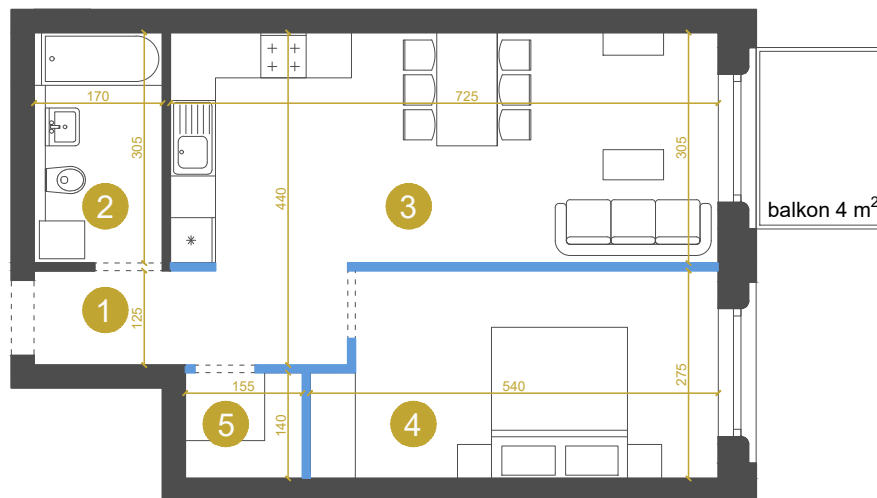

M-Ia-3.7 MIESZKANIE 2-POKOJOWE 48,5 m²

▲ wejście do mieszkania
— ścianki działowe
— możliwość zmiany / rezygnacji

Przedstawione wymiary dotyczą projektu koncepcyjnego.
Docelowe wielkości mogą różnić się do ok. 10%

KONTAKT DO DZIAŁU SPRZEDAŻY: +48 509 241 540

info@osiedlevidok.com.pl

www.osiedlevidok.com.pl

M-Ia-3.7

Budynek	Ia
Piętro	3
Mieszkanie	7
Liczba pokoi	2

Pomieszczenia

1. Przedpokój	5,1 m ²
2. Łazienka	5,1 m ²
3. Pokój dzienny z aneksem kuchennym	22,1 m ²
4. Sypialnia	14,1 m ²
5. Garderoba	2,1 m ²

Powierzchnia użytkowa 48,5 m²