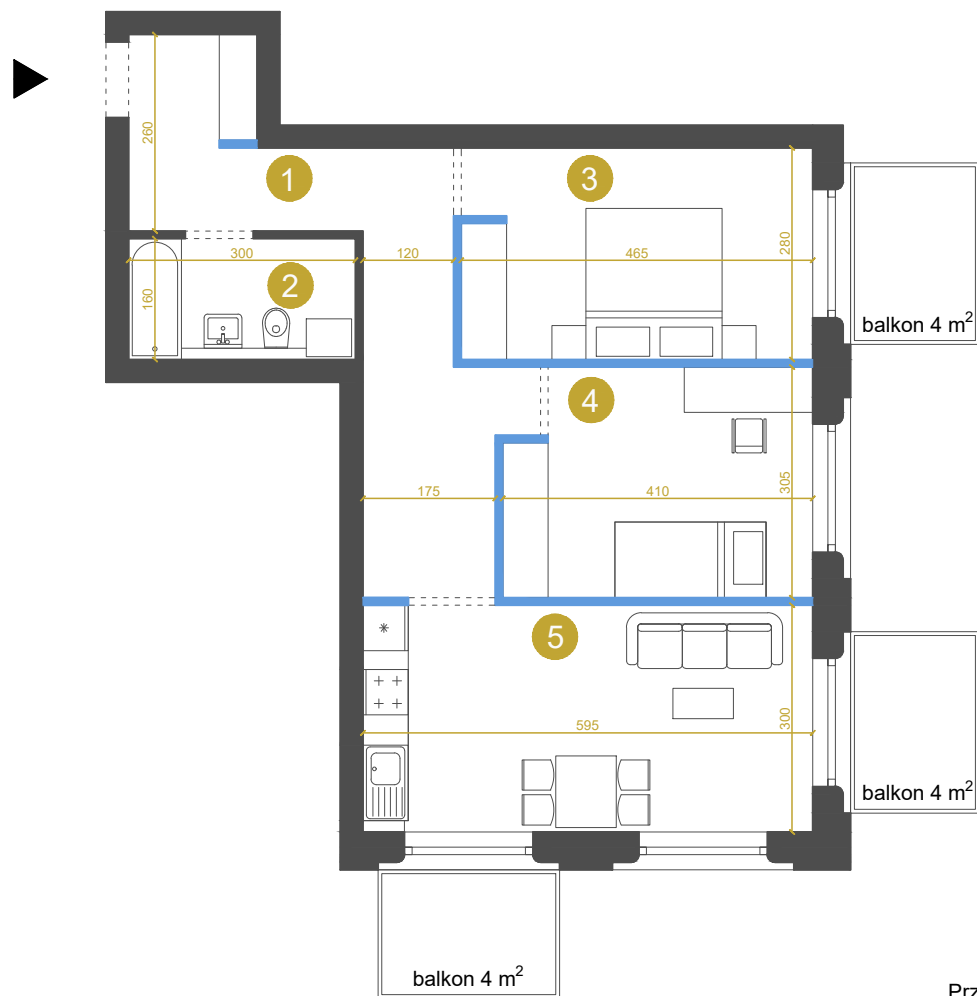

M-la-3.1 MIESZKANIE 3-POKOJOWE 62,8 m²

 wejście do mieszkania
 ścianki działowe
 możliwość zmiany / rezygnacji

M-la-3.1

Budynek	Ia
Piętro	3
Mieszkanie	1
Liczba pokoi	3

Pomieszczenia

1. Przedpokój	15,2 m ²
2. Łazienka	4,8 m ²
3. Sypialnia 1	13,0 m ²
4. Sypialnia 2	12,0 m ²
5. Pokój dzienny z aneksem kuchennym	17,8 m ²

Przedstawione wymiary dotyczą projektu koncepcyjnego.
Docelowe wielkości mogą różnić się do ok. 10%

KONTAKT DO DZIAŁU SPRZEDAŻY: +48 509 241 540

info@osiedlevidok.com.pl

www.osiedlevidok.com.pl

Powierzchnia użytkowa 62,8 m²