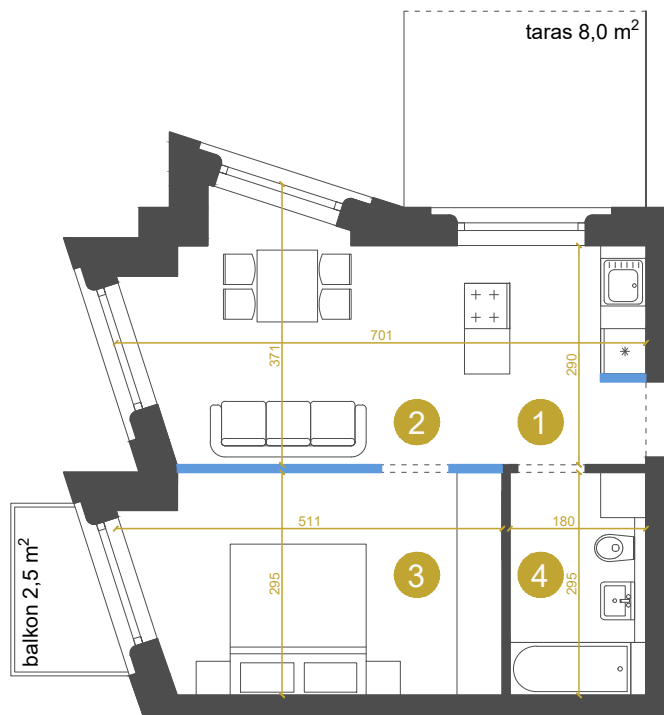

M-Ia-2.7 MIESZKANIE 2-POKOJOWE 38,7 m²

Etap Ia

wejście do mieszkania

ścianki działowe
możliwość zmiany / rezygnacji

Przedstawione wymiary dotyczą projektu koncepcyjnego.
Docelowe wielkości mogą różnić się do ok. 10%

KONTAKT DO DZIAŁU SPRZEDAŻY: +48 509 241 540

info@osiedlevidok.com.pl

www.osiedlevidok.com.pl

M-Ia-2.7

Budynek	Ia
Piętro	2
Mieszkanie	7
Liczba pokoi	2

Pomieszczenia

1. Przedpokój	2,0 m ²
2. Pokój dzienny z aneksem kuchennym	17,8 m ²
3. Sypialnia	13,6 m ²
4. Łazienka	5,3 m ²

Powierzchnia użytkowa 38,7 m²