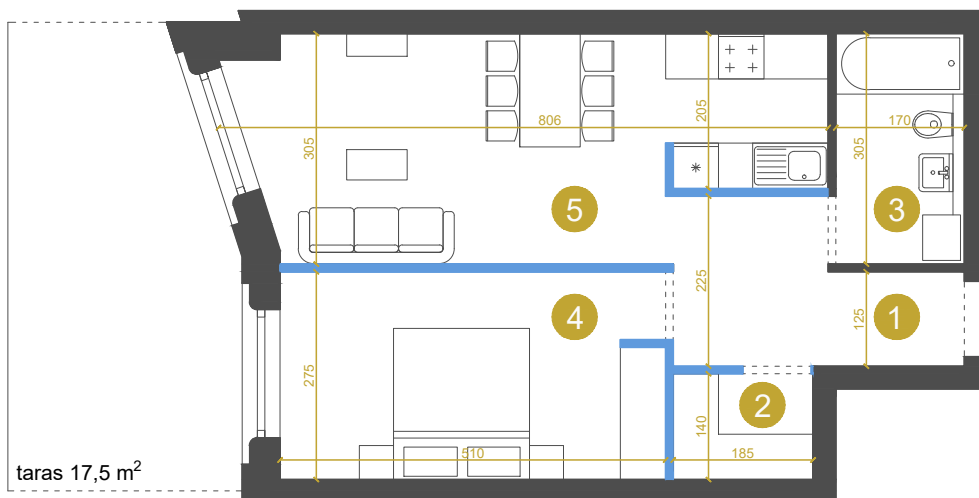

M-la-1.7 MIESZKANIE 2-POKOJOWE 49,1 m²

▲ wejście do mieszkania

— ścianki działowe
możliwość zmiany / rezygnacji

Przedstawione wymiary dotyczą projektu koncepcyjnego.
Docelowe wielkości mogą różnić się do ok. 10%

KONTAKT DO DZIAŁU SPRZEDAŻY: +48 509 241 540

info@osiedlevidok.com.pl

www.osiedlevidok.com.pl

Etap Ia

M-la-1.7

Budynek	Ia
Piętro	1
Mieszkanie	7
Liczba pokoi	2

Pomieszczenia

1. Przedpokój	6,7 m ²
2. Garderoba	2,5 m ²
3. Łazienka	5,1 m ²
4. Sypialnia	13,9 m ²
5. Pokój dzienny	20,9 m ²

z aneksem kuchennym

Powierzchnia użytkowa 49,1 m²