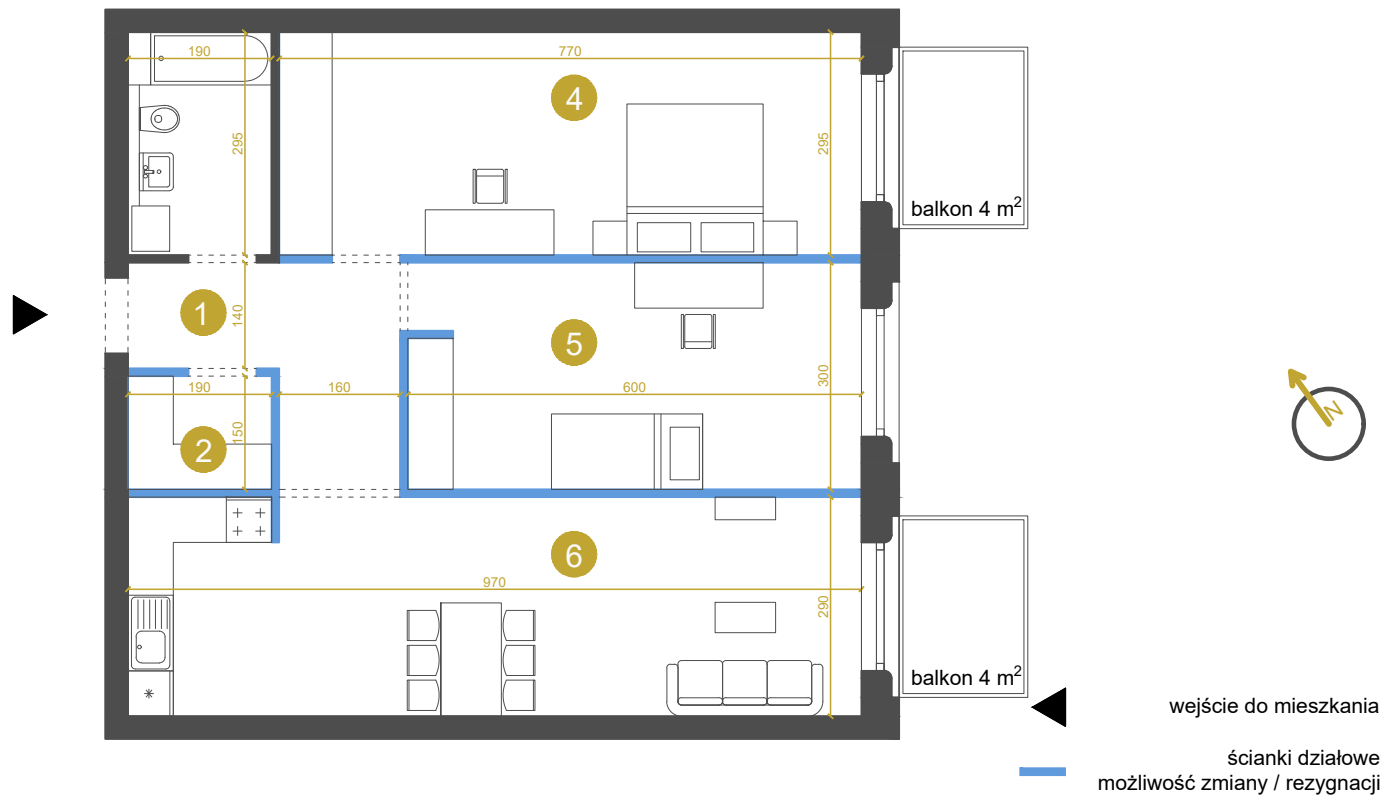

M-la-1.13 MIESZKANIE 3-POKOJOWE 84,6 m²

Przedstawione wymiary dotyczą projektu koncepcyjnego.
Docelowe wielkości mogą różnić się do ok. 10%

KONTAKT DO DZIAŁU SPRZEDAŻY: +48 509 241 540

info@osiedlevidok.com.pl

www.osiedlevidok.com.pl

Etap Ia

M-la-1.13

Budynek	Ia
Piętro	1
Mieszkanie	13
Liczba pokoi	3

Pomieszczenia

1. Przedpokój	7,6 m ²
2. Garderoba	2,8 m ²
3. Łazienka	5,6 m ²
4. Sypialnia 1	22,7 m ²
5. Sypialnia 2	17,9 m ²
6. Pokój dzienny	28,0 m ²

z aneksem kuchennym

Powierzchnia użytkowa 84,6 m²