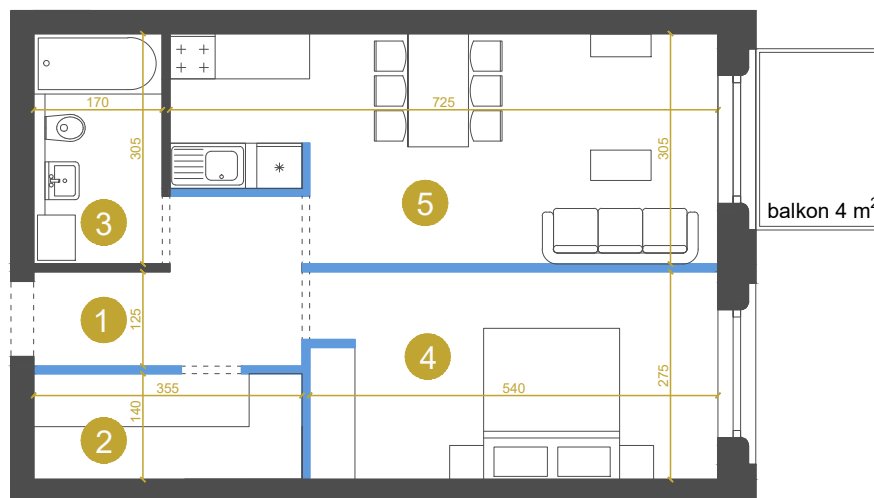

M-la-1.12 MIESZKANIE 2-POKOJOWE 51,0 m²

Etap Ia

wejście do mieszkania

ścianki działowe
możliwość zmiany / rezygnacji

Przedstawione wymiary dotyczą projektu koncepcyjnego.
Docelowe wielkości mogą różnić się do ok. 10%

KONTAKT DO DZIAŁU SPRZEDAŻY: +48 509 241 540

info@osiedlevidok.com.pl

www.osiedlevidok.com.pl

M-la-1.12

Budynek	Ia
Piętro	1
Mieszkanie	12
Liczba pokoi	2

Pomieszczenia	
1. Przedpokój	6,1 m ²
2. Garderoba	4,9 m ²
3. Łazienka	5,1 m ²
4. Sypialnia 1	14,7 m ²
5. Pokój dzienny	20,2 m ²
z aneksem kuchennym	

Powierzchnia użytkowa 51,0 m²