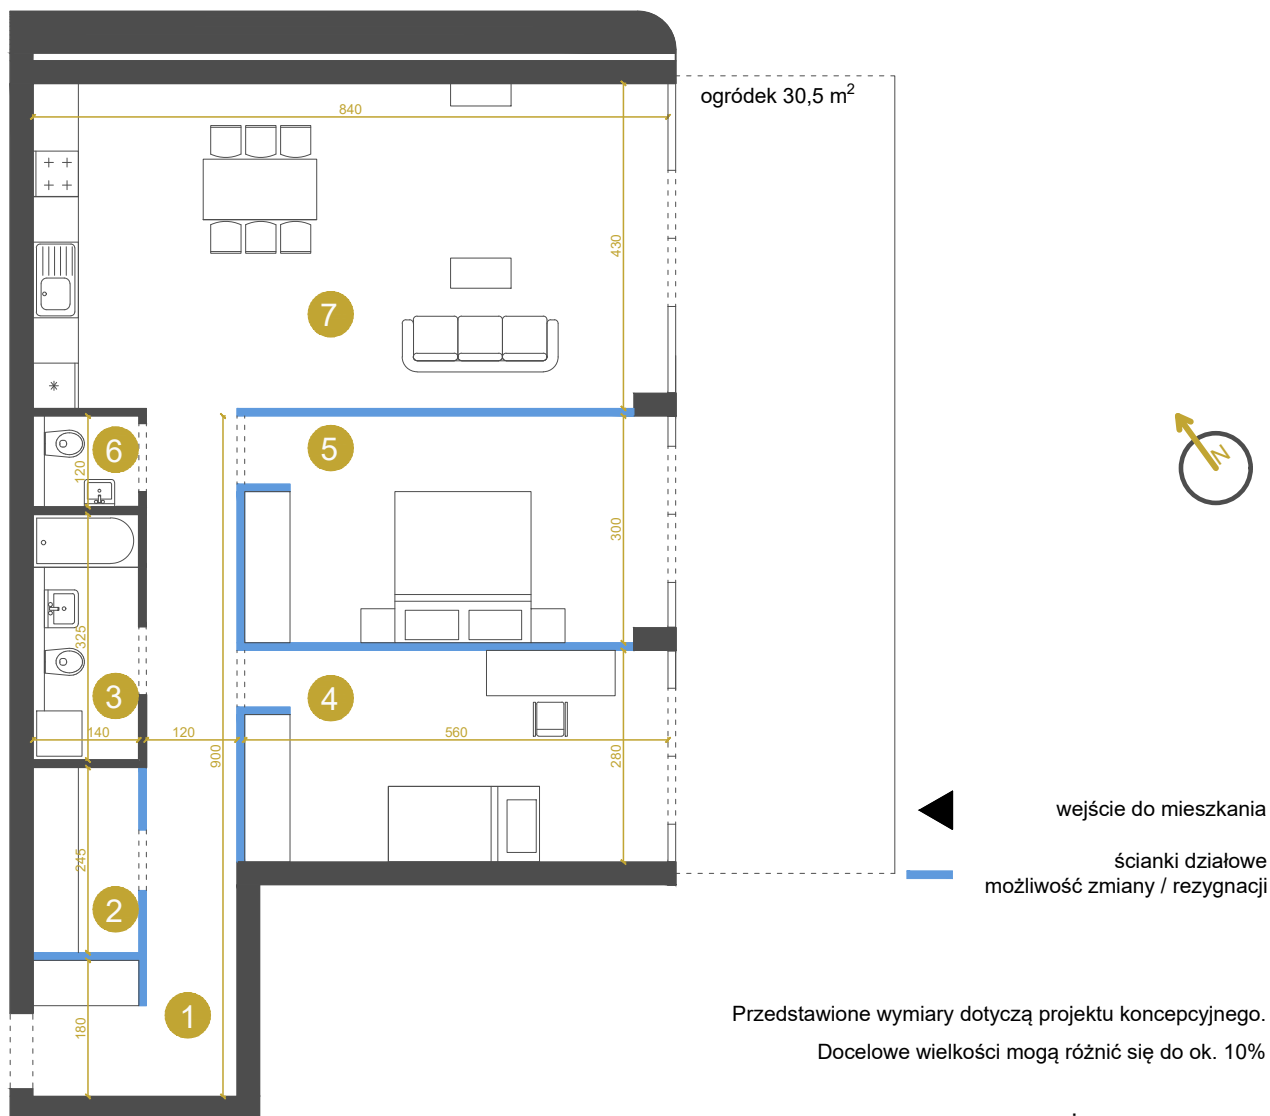

# M-Ia-0.3 MIESZKANIE 3-POKOJOWE 91,2 m<sup>2</sup>

Przedstawione wymiary dotyczą projektu koncepcyjnego.  
Docelowe wielkości mogą różnić się do ok. 10%

KONTAKT DO DZIAŁU SPRZEDAŻY: +48 509 241 540

info@osiedlevidok.com.pl

## M-Ia-0.3

Budynek	Ia
Piętro	0
Mieszkanie	3
Liczba pokoi	3

### Pomieszczenia

1. Przedpokój	13,5 m <sup>2</sup>
2. Garderoba	3,4 m <sup>2</sup>
3. Łazienka	4,5 m <sup>2</sup>
4. Sypialnia 1	15,6 m <sup>2</sup>
5. Sypialnia 2	16,6 m <sup>2</sup>
6. WC	1,6 m <sup>2</sup>
7. Pokój dzienny z aneksem kuchennym	36,0 m <sup>2</sup>

Powierzchnia użytkowa 91,2 m<sup>2</sup>