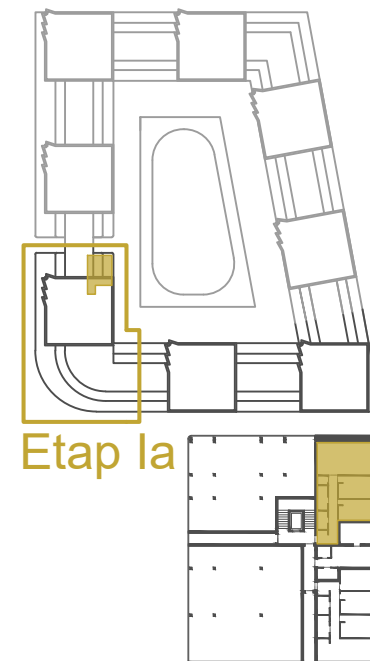

# M-Ia-0.3 MIESZKANIE 3-POKOJOWE 91,2 m<sup>2</sup>

Przedstawione wymiary dotyczą projektu koncepcyjnego.  
Docelowe wielkości mogą różnić się do ok. 10%

KONTAKT DO DZIAŁU SPRZEDAŻY: +48 509 241 540

info@osiedlevidok.com.pl

## M-Ia-0.3

Budynek	Ia
Piętro	0
Mieszkanie	3
Liczba pokoi	3

### Pomieszczenia

1. Przedpokój	13,5 m <sup>2</sup>
2. Garderoba	3,4 m <sup>2</sup>
3. Łazienka	4,5 m <sup>2</sup>
4. Sypialnia 1	15,6 m <sup>2</sup>
5. Sypialnia 2	16,6 m <sup>2</sup>
6. WC	1,6 m <sup>2</sup>
7. Pokój dzienny z aneksem kuchennym	36,0 m <sup>2</sup>

Powierzchnia użytkowa 91,2 m<sup>2</sup>