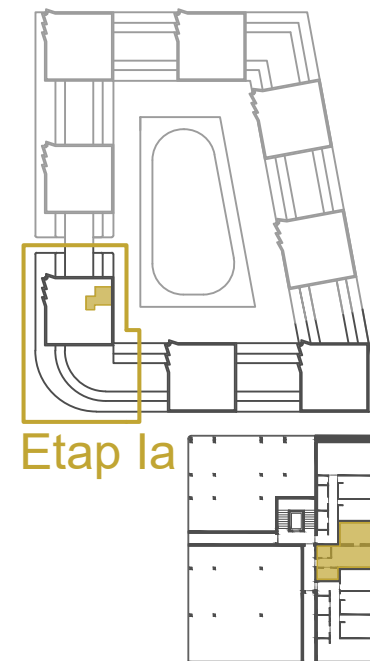

M-Ia-0.2 MIESZKANIE 2-POKOJOWE 42,3 m²

wejście do mieszkania

ścianki działowe
możliwość zmiany / rezygnacji

Przedstawione wymiary dotyczą projektu koncepcyjnego.
Docelowe wielkości mogą różnić się do ok. 10%

KONTAKT DO DZIAŁU SPRZEDAŻY: +48 509 241 540

info@osiedlevidok.com.pl

www.osiedlevidok.com.pl

M-Ia-0.2

Budynek	Ia
Piętro	0
Mieszkanie	2
Liczba pokoi	2

Pomieszczenia

1. Przedpokój	2,1 m ²
2. Garderoba	2,7 m ²
3. Łazienka	4,1 m ²
4. Pokój dzienny z aneksem kuchennym	18,2 m ²
5. Sypialnia	15,2 m ²

Powierzchnia użytkowa 42,3 m²