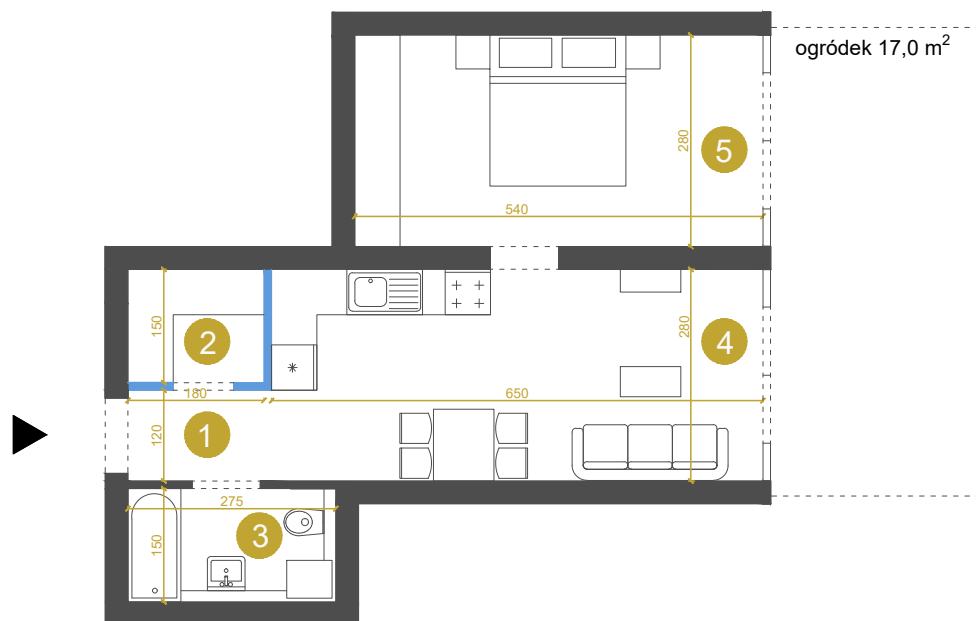

M-Ia-0.2 MIESZKANIE 2-POKOJOWE 42,3 m²

wejście do mieszkania

ścianki działowe
możliwość zmiany / rezygnacji

Przedstawione wymiary dotyczą projektu koncepcyjnego.
Docelowe wielkości mogą różnić się do ok. 10%

KONTAKT DO DZIAŁU SPRZEDAŻY: +48 509 241 540

info@osiedlevidok.com.pl

www.osiedlevidok.com.pl

M-Ia-0.2

Budynek	Ia
Piętro	0
Mieszkanie	2
Liczba pokoi	2

Pomieszczenia

1. Przedpokój	2,1 m ²
2. Garderoba	2,7 m ²
3. Łazienka	4,1 m ²
4. Pokój dzienny z aneksem kuchennym	18,2 m ²
5. Sypialnia	15,2 m ²

Powierzchnia użytkowa 42,3 m²