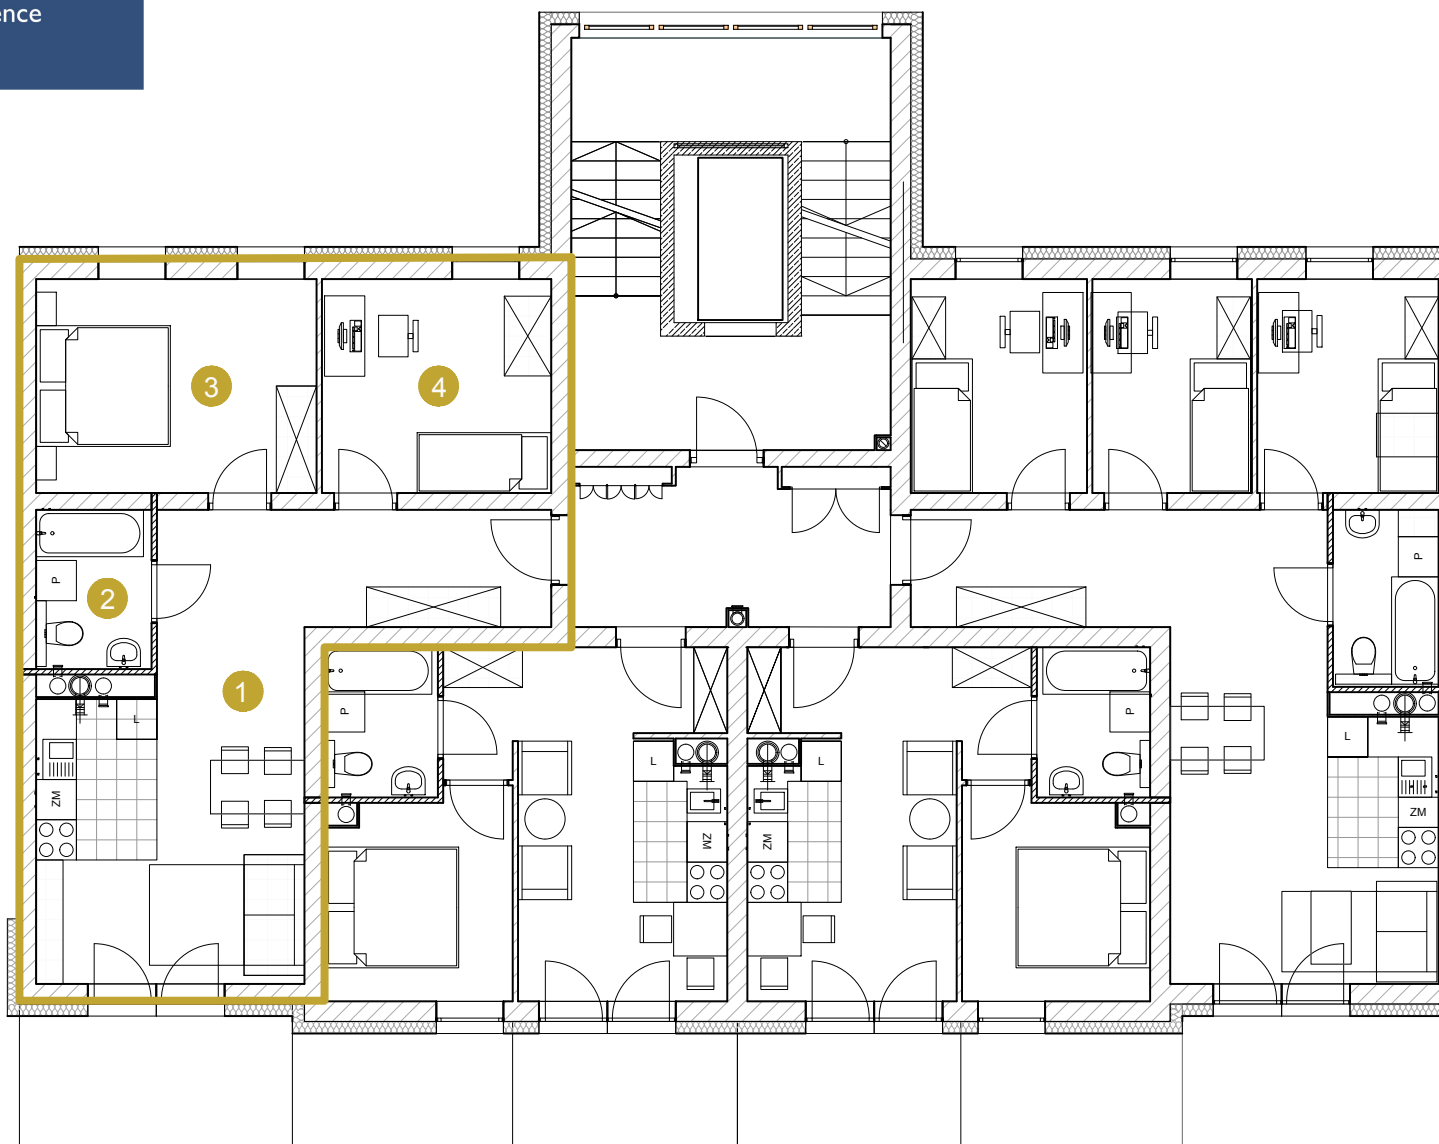

A2-8 MIESZKANIE 3-POKOJOWE 57,97 m²

A2-8

Budynek	A2
Piętro	1
Mieszkanie	8
Liczba pokoi	3

Pomieszczenia

1. Hall / salon / kuchnia	29,64 m ²
2. Łazienka	4,09 m ²
3. Pokój	13,33 m ²
4. Pokój	10,91 m ²

Powierzchnia użytkowa 57,97 m²