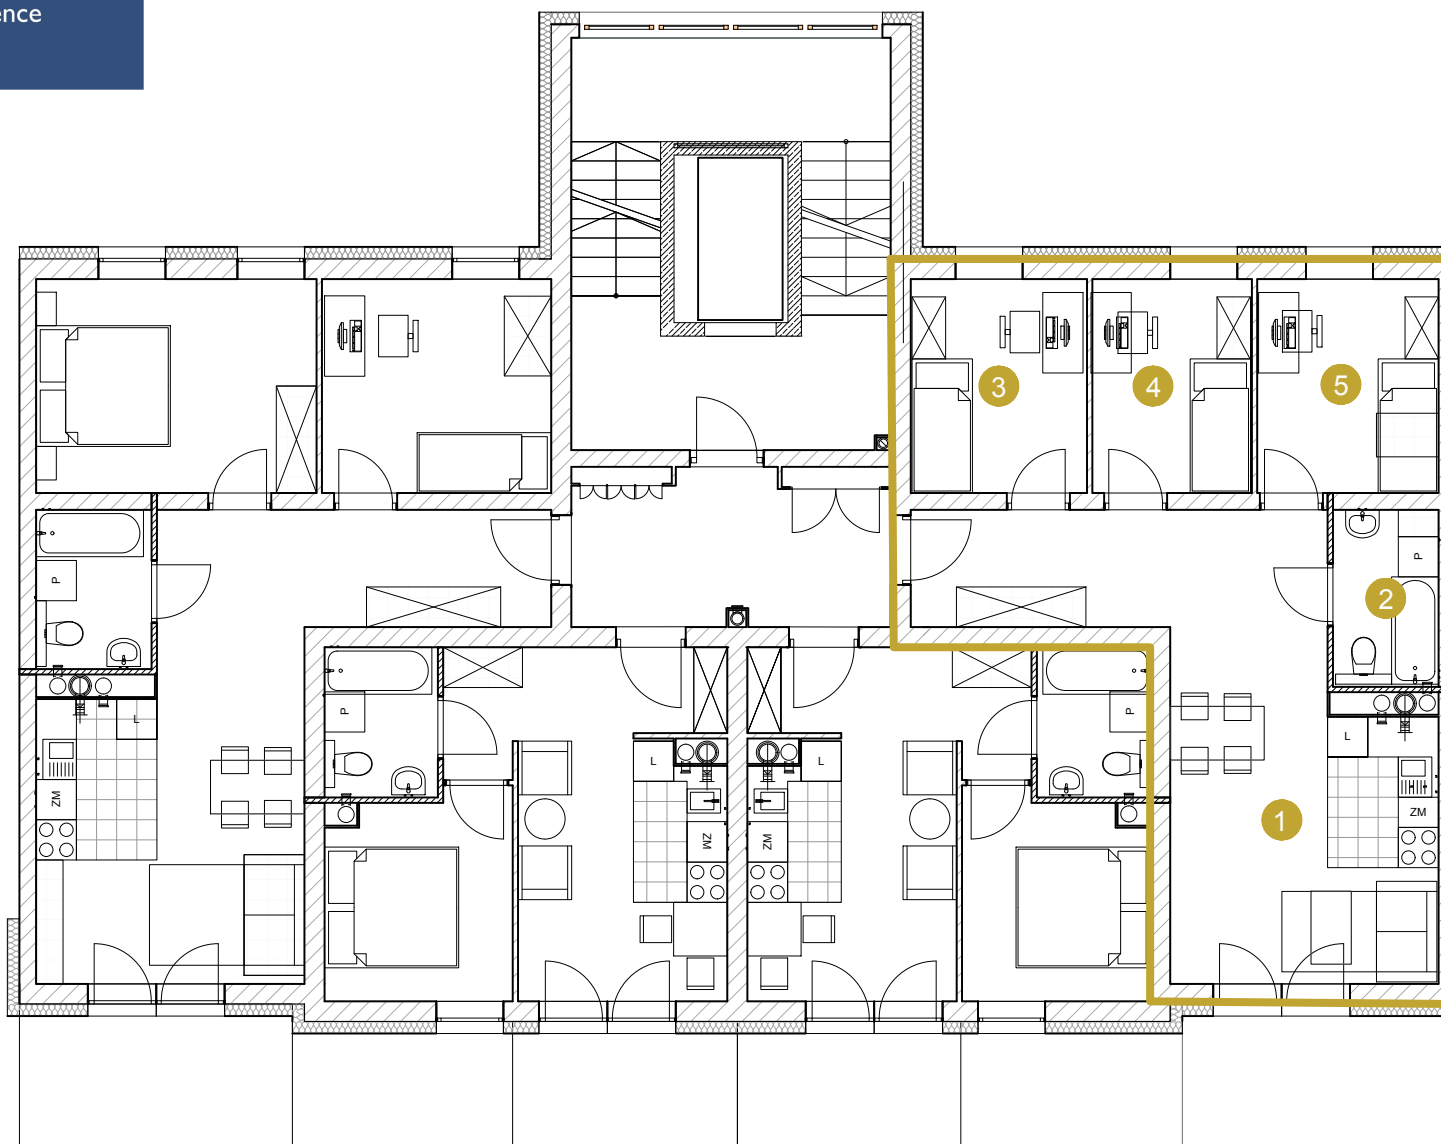

A2-5 MIESZKANIE 4-POKOJOWE 58,70 m²

A2-5

Budynek	A2
Piętro	1
Mieszkanie	5
Liczba pokoi	4

Pomieszczenia

1. Hall / salon / kuchnia	29,95 m ²
2. Łazienka	4,16 m ²
3. Pokój	8,38 m ²
4. Pokój	7,59 m ²
5. Pokój	8,62 m ²

Powierzchnia użytkowa 58,70 m²

KONTAKT DO DZIAŁU SPRZEDAŻY: +48 509 241 540

info@osiedlevidok.com.pl

www.osiedlevidok.com.pl

Przedstawione wymiary dotyczą projektu budowlanego

Docelowe wielkości mogą się różnić