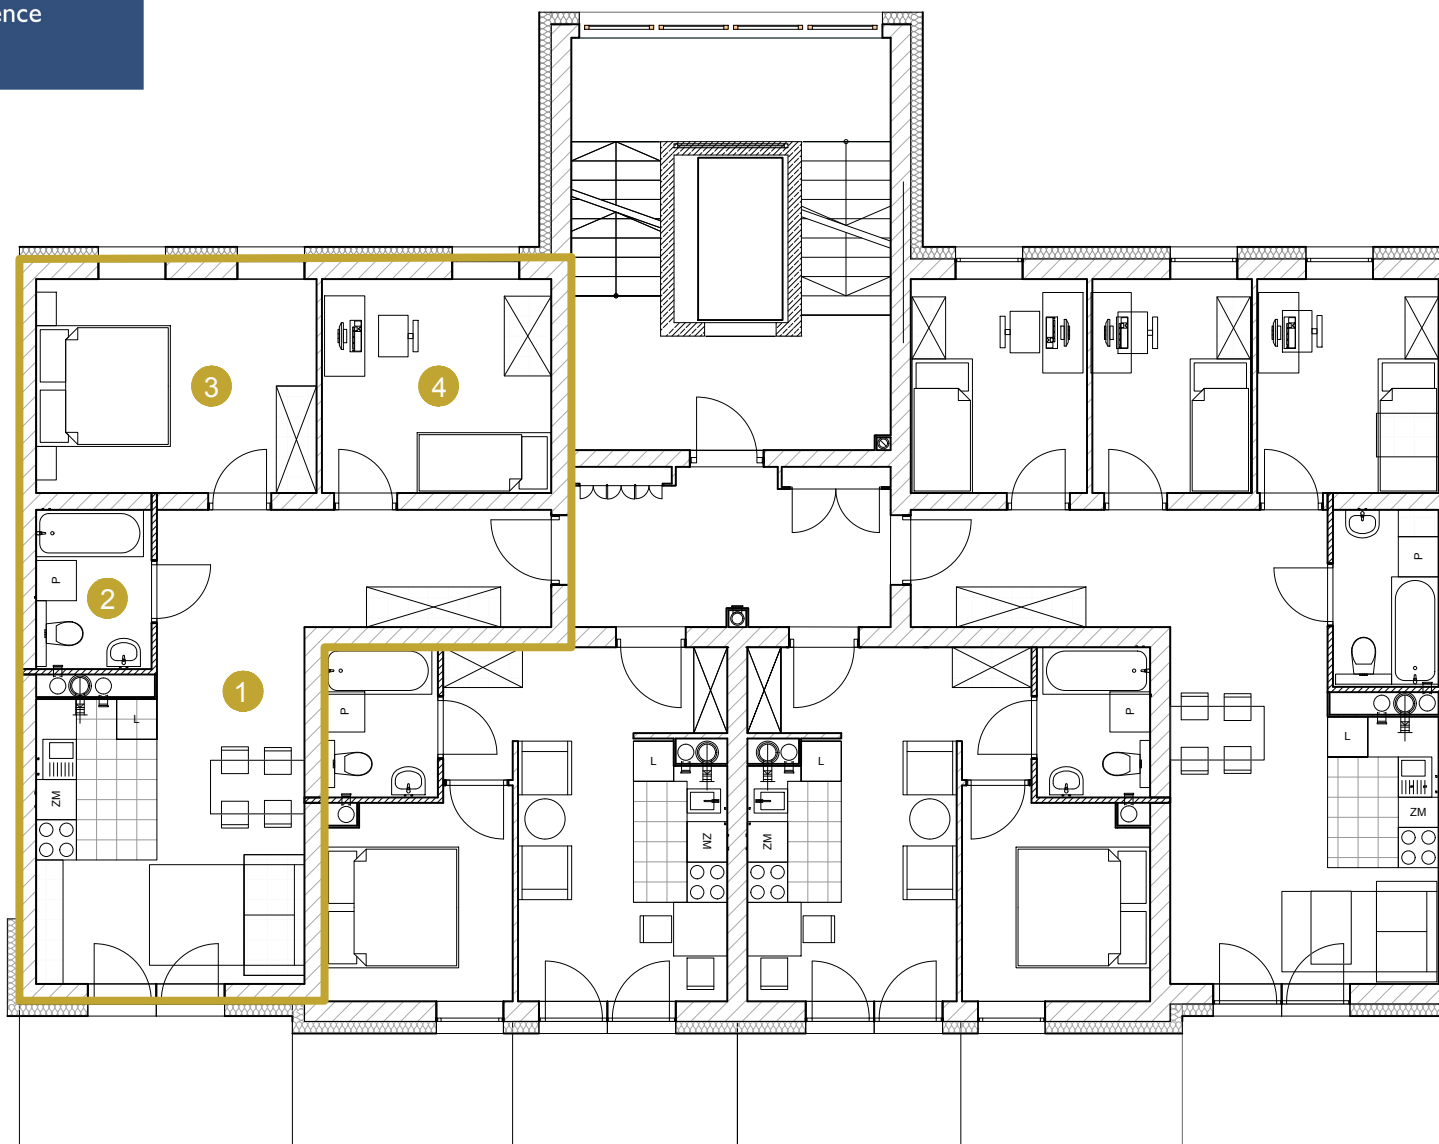

A2-24 MIESZKANIE 3-POKOJOWE 57,97 m²

A2-24

Budynek	A2
Piętro	5
Mieszkanie	24
Liczba pokoi	3

Pomieszczenia

1. Hall / salon / kuchnia	29,64 m ²
2. Łazienka	4,09 m ²
3. Pokój	13,33 m ²
4. Pokój	10,91 m ²

Powierzchnia użytkowa 57,97 m²