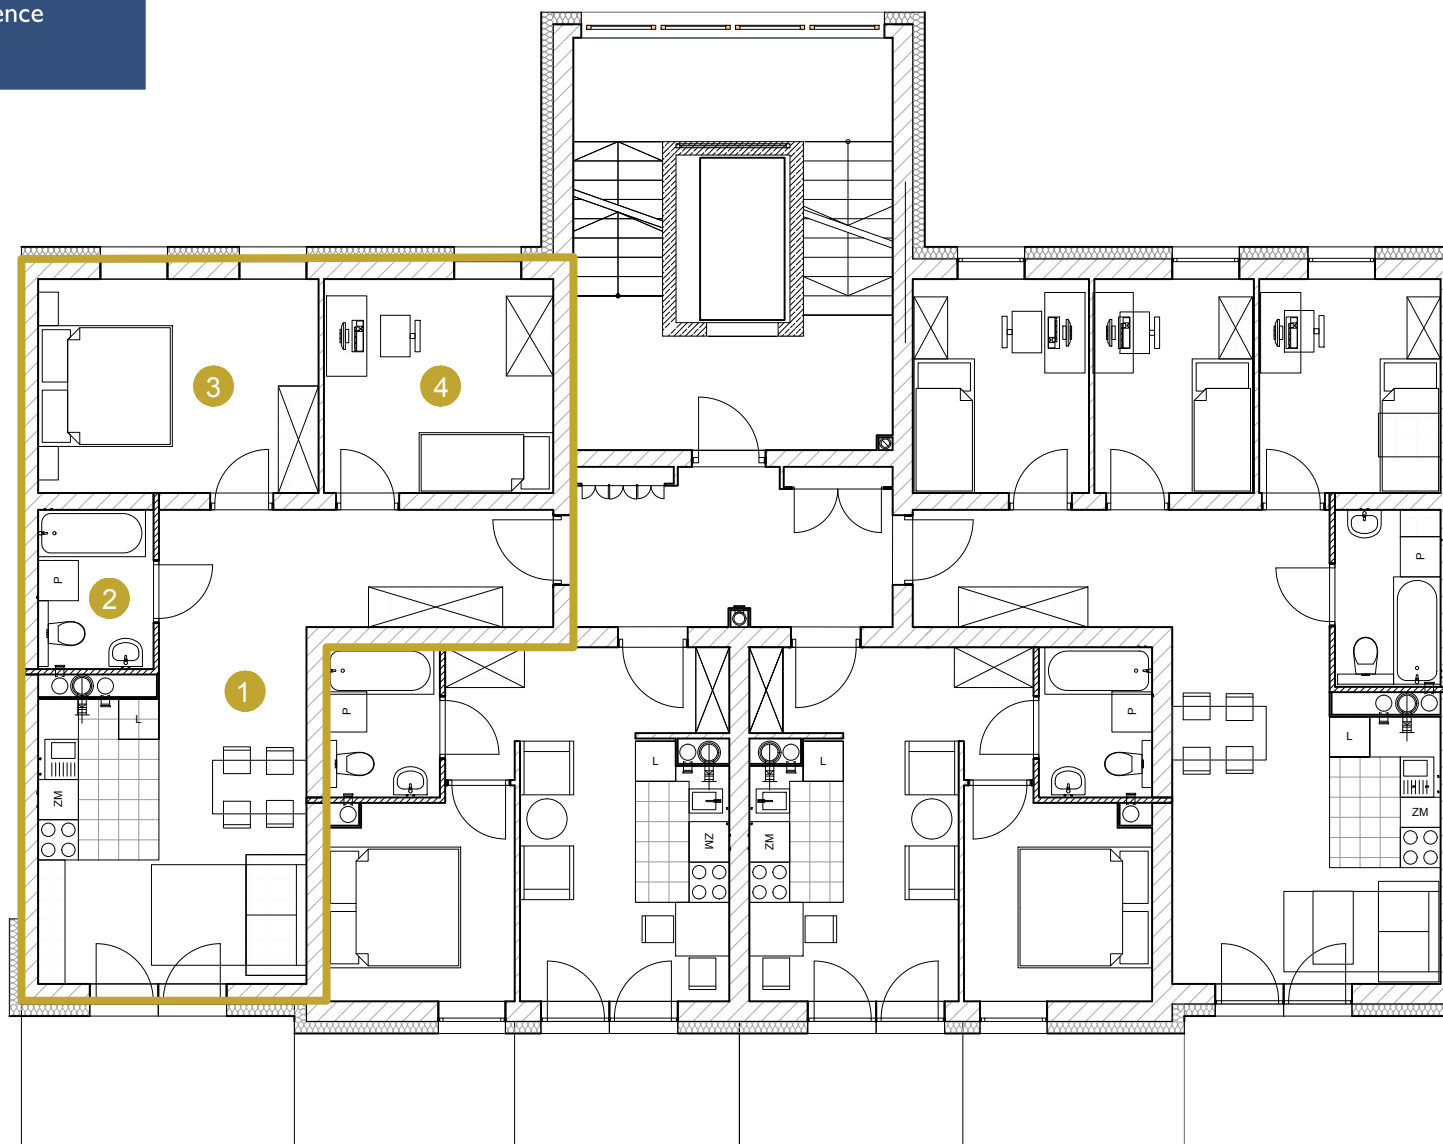

A2-20 MIESZKANIE 3-POKOJOWE 57,97 m²

A2-20

Budynek	A2
Piętro	4
Mieszkanie	20
Liczba pokoi	3

Pomieszczenia

1. Hall / salon / kuchnia	29,64 m ²
2. Łazienka	4,09 m ²
3. Pokój	13,33 m ²
4. Pokój	10,91 m ²

Powierzchnia użytkowa 57,97 m²