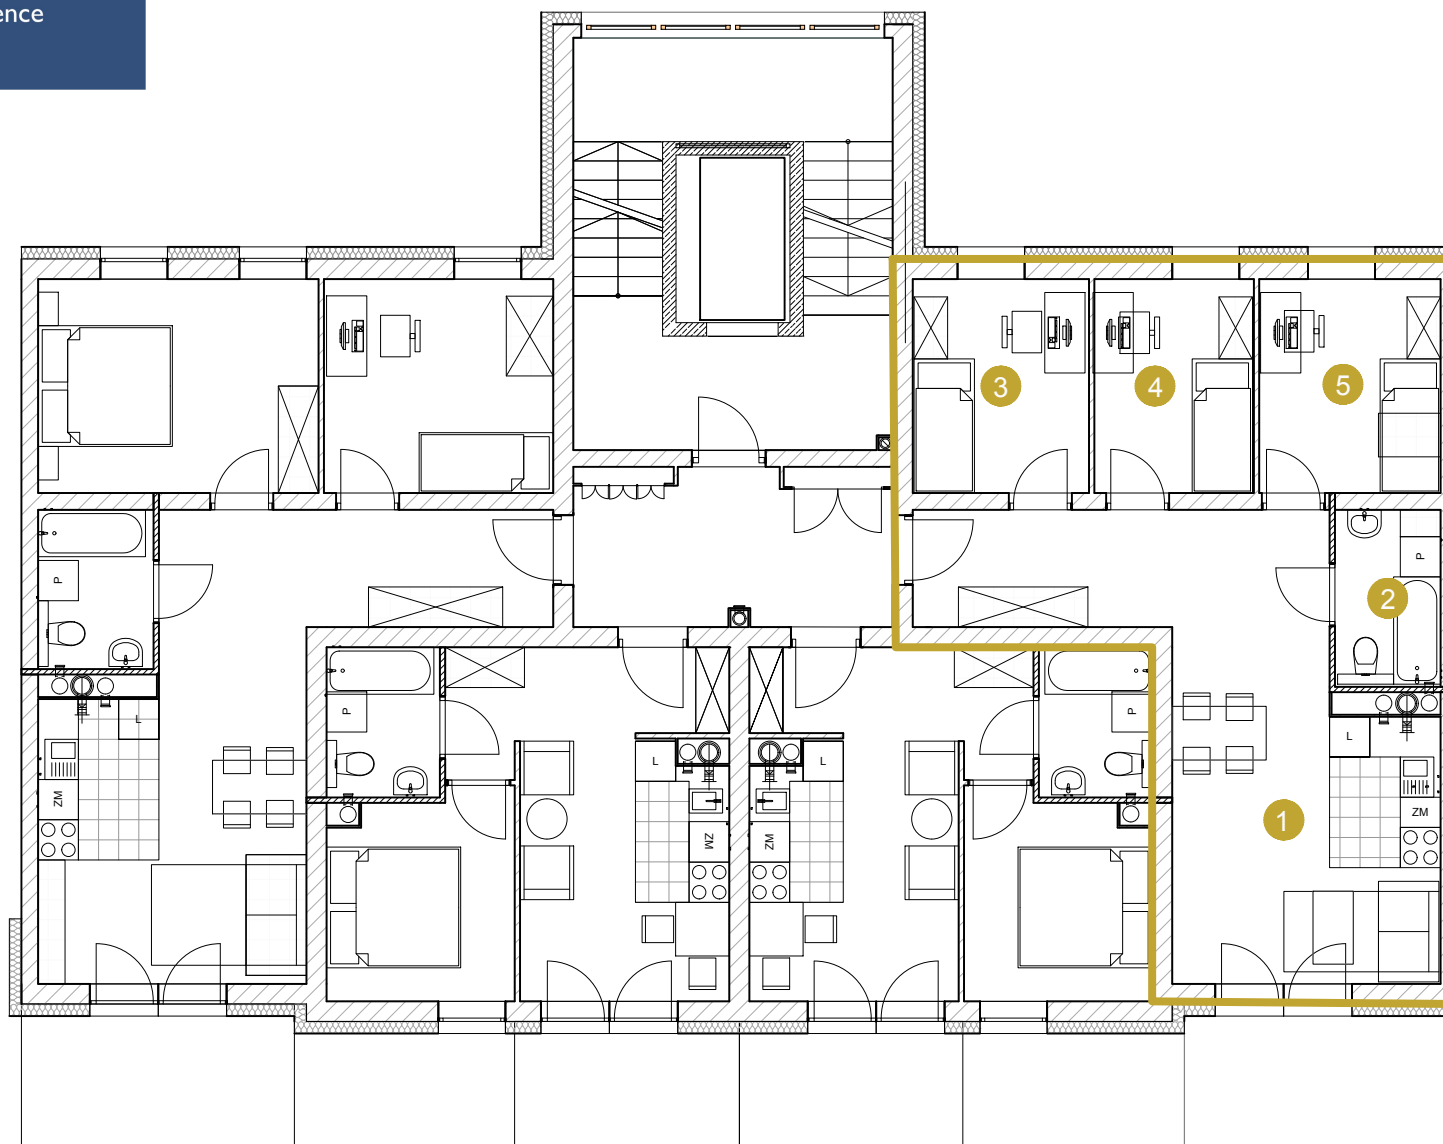

A2-13 MIESZKANIE 4-POKOJOWE 58,70 m²

A2-13

Budynek	A2
Piętro	3
Mieszkanie	13
Liczba pokoi	4

Pomieszczenia

1. Hall / salon / kuchnia	29,95 m ²
2. Łazienka	4,16 m ²
3. Pokój	8,38 m ²
4. Pokój	7,59 m ²
5. Pokój	8,62 m ²

Powierzchnia użytkowa 58,70 m²

KONTAKT DO DZIAŁU SPRZEDAŻY: +48 509 241 540

info@osiedlevidok.com.pl

www.osiedlevidok.com.pl

Przedstawione wymiary dotyczą projektu budowlanego

Docelowe wielkości mogą się różnić