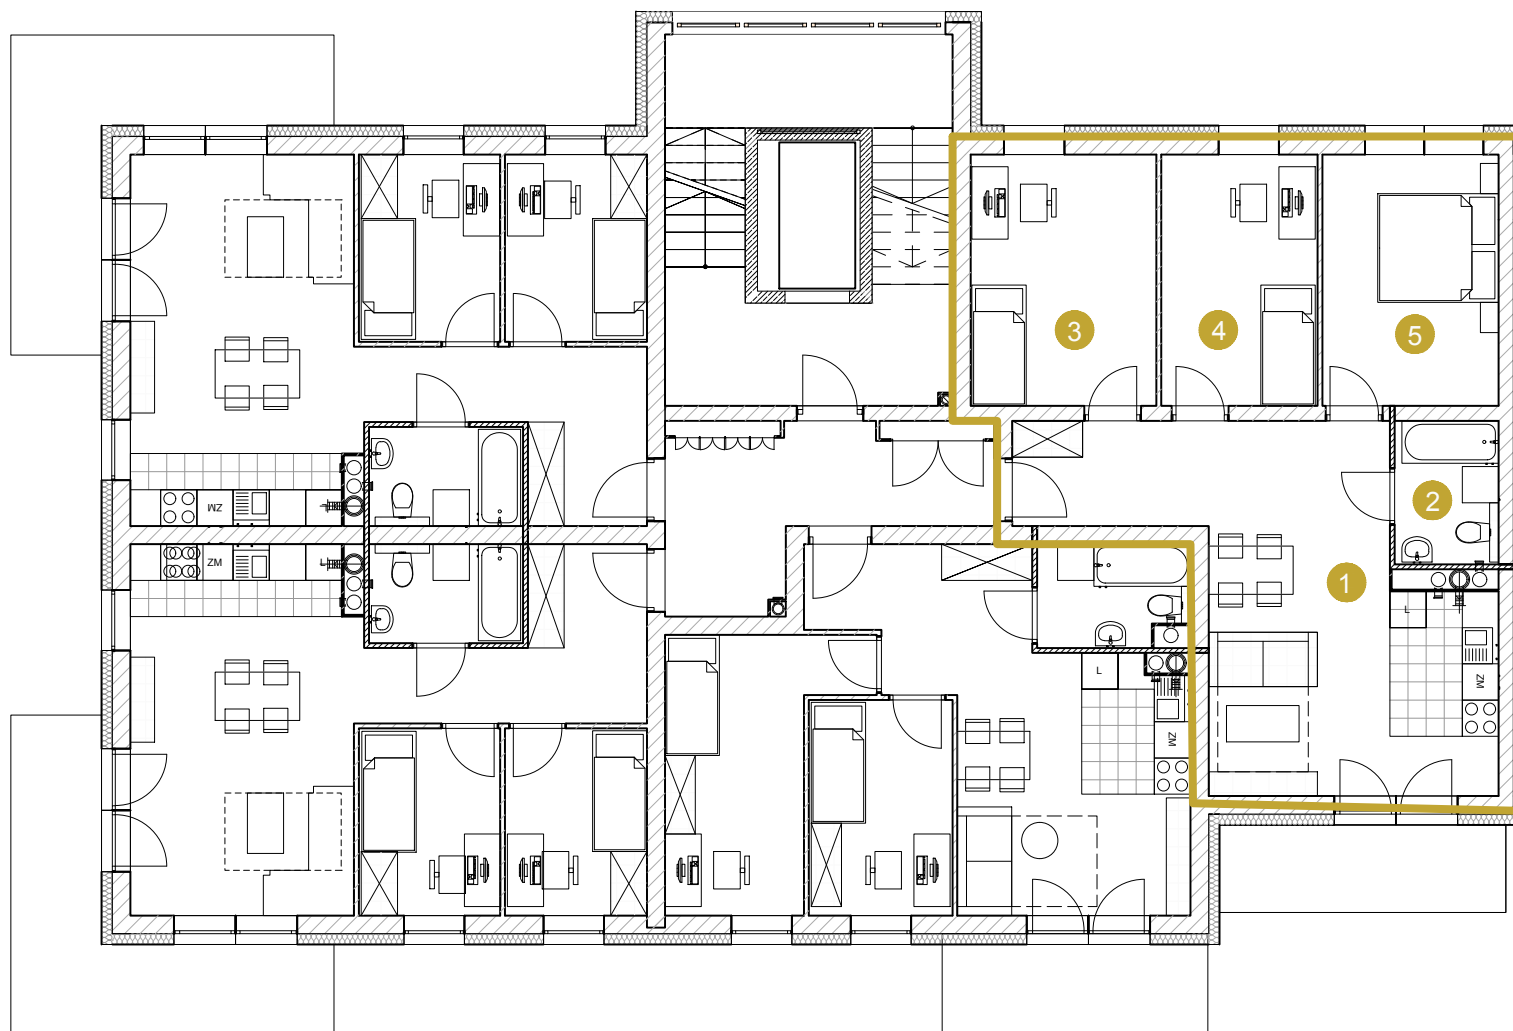

A1-9 MIESZKANIE 4-POKOJOWE 70,16 m²

A1-9

Budynek	A1
Piętro	2
Mieszkanie	9
Liczba pokoi	4

Pomieszczenia

1. Hall / salon / kuchnia	30,38 m ²
2. Łazienka	4,09 m ²
3. Pokój	12,79 m ²
4. Pokój	10,77 m ²
5. Pokój	12,13 m ²

Powierzchnia użytkowa 70,16 m²

KONTAKT DO DZIAŁU SPRZEDAŻY: +48 509 241 540

info@osiedlevidok.com.pl

www.osiedlevidok.com.pl

Przedstawione wymiary dotyczą projektu budowlanego

Docelowe wielkości mogą się różnić