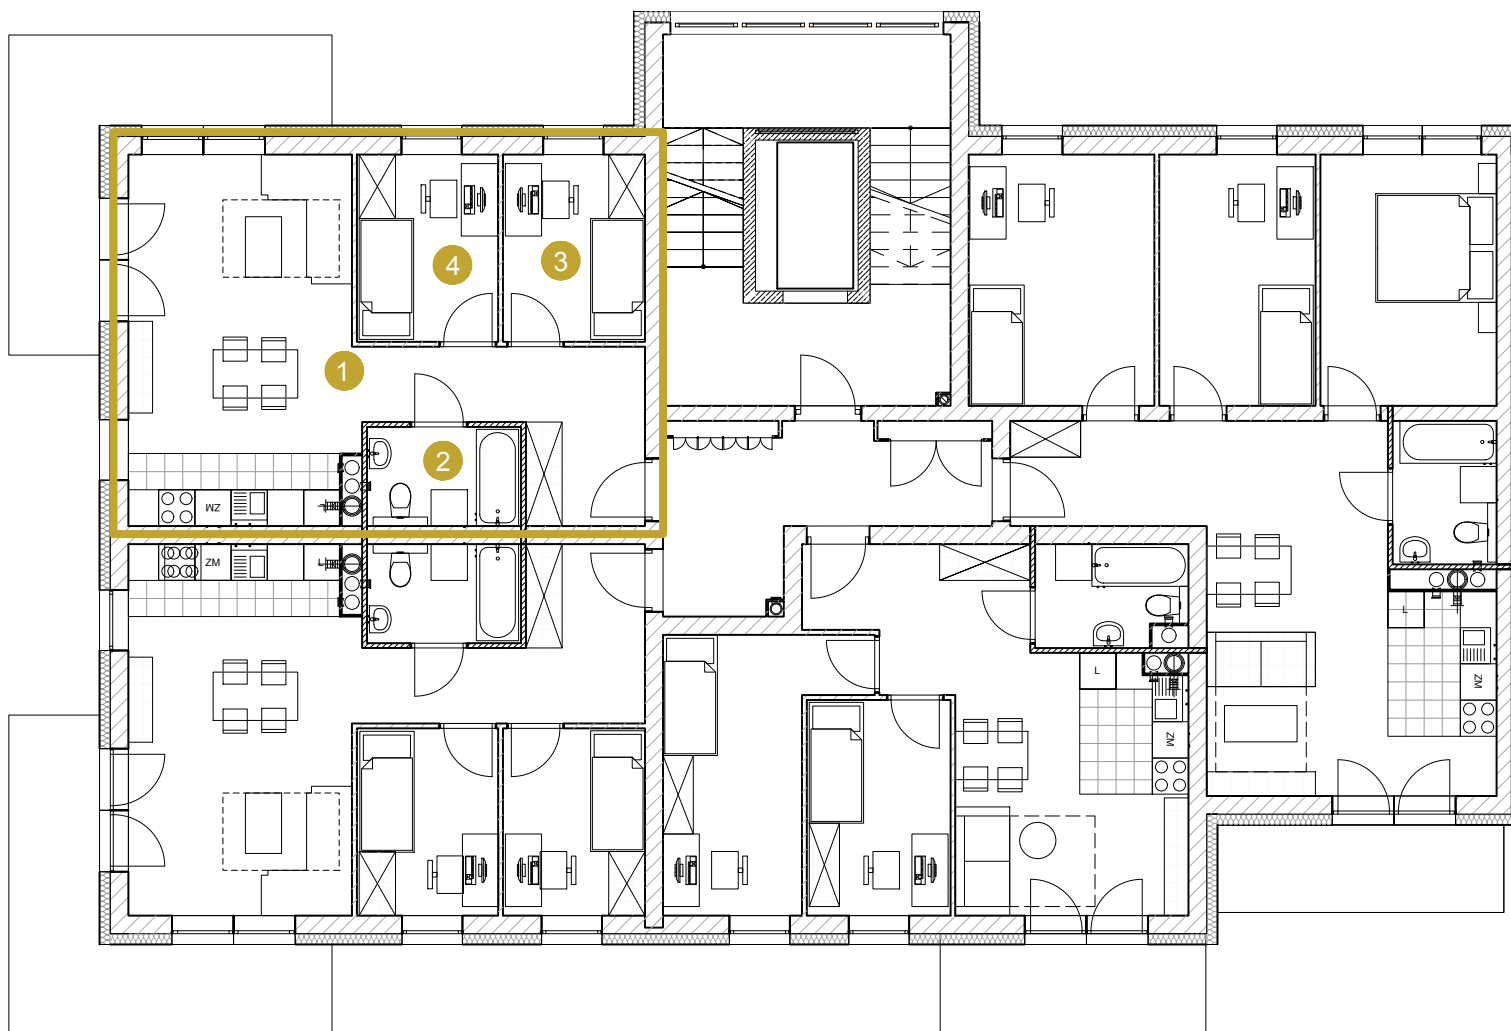

A1-8 MIESZKANIE 3-POKOJOWE 50,77 m²

A1-8

Budynek	A1
Piętro	1
Mieszkanie	8
Liczba pokoi	3

Pomieszczenia

1. Hall / salon / kuchnia	32,05 m ²
2. Łazienka	4,18 m ²
3. Pokój	7,29 m ²
4. Pokój	7,25 m ²

KONTAKT DO DZIAŁU SPRZEDAŻY: +48 509 241 540

info@osiedlevidok.com.pl

www.osiedlevidok.com.pl

Przedstawione wymiary dotyczą projektu budowlanego

Docelowe wielkości mogą się różnić

Powierzchnia użytkowa 50,77 m²